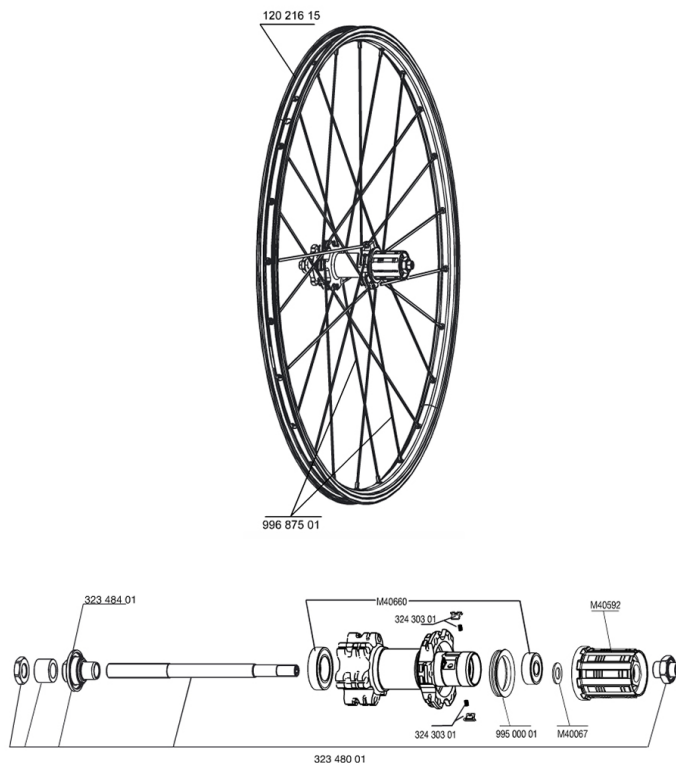

## RUEDAS REFERENCIAS

111853 CROSSRIDE D011 15MMDCL+AD PR

### RIMS

&NBSP;:

12021615	FRONT/REAR CROSSRIDE DISC 11 RIM
----------	----------------------------------

### SPOKES

99687501	12 SPOKES CROSSRIDE DISC 09 263mm
----------	-----------------------------------

**MAVIC** *Crossride Disc 15mm***Specifications****PESOS DE RUEDAS**

Peso de la rueda