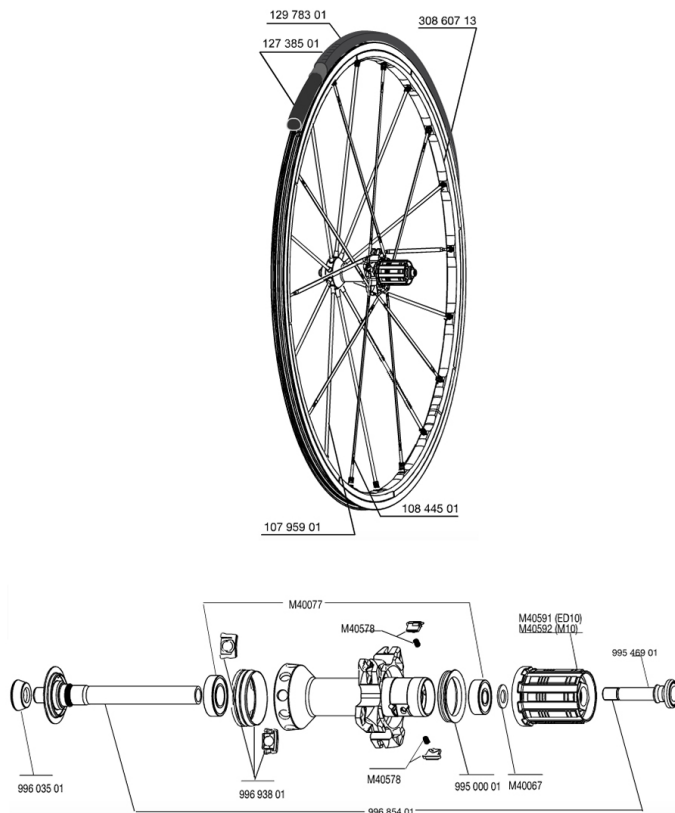

RUEDAS REFERENCIAS

127960	R-SYS 012 M10 WTS	127962	R-SYS 012 M10 PR WTS
127961	R-SYS 012 ED11 WTS	127963	R-SYS 012 ED11 PR WTS

RIMS

&NBSP;:

30860713	REAR RIM R-SYS 12
99685401	R-SYS PREMIUM REAR AXLE

SPOKES

10795901	10 SILVER R-SYS CARBON REAR SPK.284mm
99693801	2 SILVER TRACOMP RINGS + CLIPS
10844501	10 RED R-SYS 010 ALLOY FW REAR SPOKES 295mm

HUB SHELLS

99603501	R.FORK SUPPORT COS.CARB.ULTIMATE
99500001	FTSL/FTSX FREEHUB BODY SEAL
M40578	FTSL PAWLS KIT (ROAD WHEELS)
M40077	REAR HUB 608+6901 BEARINGS
M40592	CORPS DE ROUE LIBRE FTS "L" M10
M40067	10 SPACERS FRW/HUB BODY
99546901	REAR TITANIUM BOLT M10/ED10
M40591	CORPS DE ROUE LIBRE FTS "L" ED10

MAINTENANCE

12738501	Road Innertube Presta 48mm
----------	----------------------------

TYRES

12978301	Yksion PowerLink white 23
----------	---------------------------

Specifications

PESOS DE RUEDAS