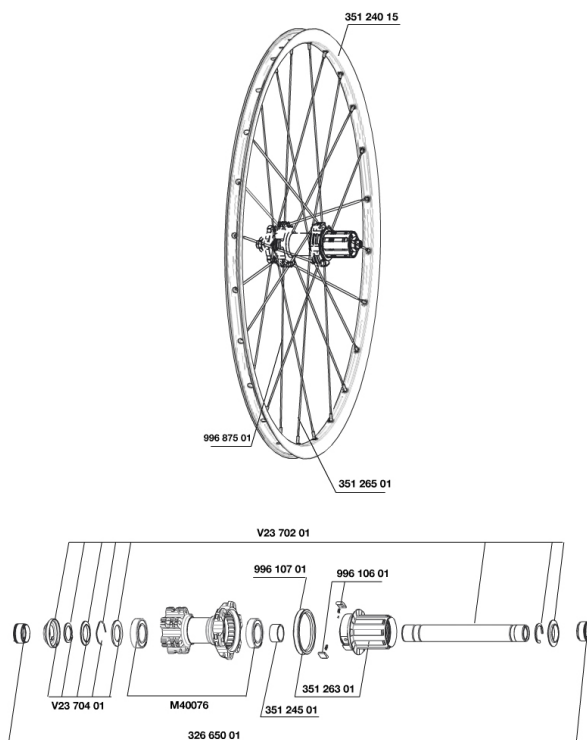

RUEDAS REFERENCIAS

325521 CROSSRIDE D013 12x142 REAR

RIMS

&NBSP;:

35124015	"FRONT/REAR CROSSRIDE DISC 26"" 2013 9/9mm RIM"

SPOKES

35126501	"12 SPOKES DRV CROSSRIDE 2013 26"" 15/12mm 261mm"
99687501	12 SPOKES CROSSRIDE DISC 09 263mm

HUB SHELLS

V2370401	REAR AUTO ADJUST.PLAY KIT 12MM AXLE
35126301	TS-2 FREEWHEEL BODY + SEAL 2013 (NO PAWLS) - while stock las
99610701	ITS4 SEAL
M40076	HUB BEARINGS 17x30x7 6903 x 2
32665001	135>142mmRRAdaptersRedXRide012
99610601	ITS4 PAWLS KIT
V2371201	KIT REAR QRM AXLE 135-142 / BOOST 148mm
35124501	SET OF 3 REAR AXLE/FREEWHEEL BODY SPACERS