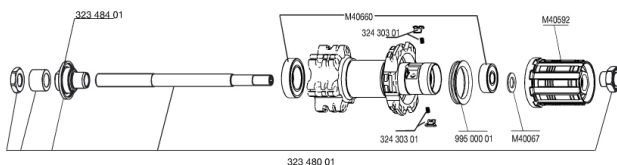

## RUEDAS REFERENCIAS

326555 CROSSRIDE DISC 013 D6t REAR

326564 CROSSRIDE DISC 013 Dcl REAR

### RIMS

&NBSP;:

35124015 "FRONT/REAR CROSSRIDE DISC 26"" 2013 9/9mm RIM"

### SPOKES

35126501 "12 SPOKES DRV CROSSRIDE 2013 26"" 15/12mm 261mm"  
99687501 12 SPOKES CROSSRIDE DISC 09 263mm

**MAVIC** **Crossride Disc****ENTREGADO CON**

Cierres rápidos BR101	
Fondo de llanta	
Reductor de válvula	
Guía del usuario	

**Specifications****LLANTAS**

- **Material** : aluminio 6106
  - **Color** : anodizado negro
  - **Unión** : con espigas
  - **Taladros** : tradicional
  - **Ojal** : tecnología H2
- Perfil específico para freno de disco
- **Diámetro del orificio para la válvula** : 8,5mm con reductor eyectable
  - **Neumático** : con cámara
  - **Anchura interior** : 19 mm
  - **Medida ETRTO** : 559x19C
  - **Medida de neumático recomendada** : 1.5 a 2.3