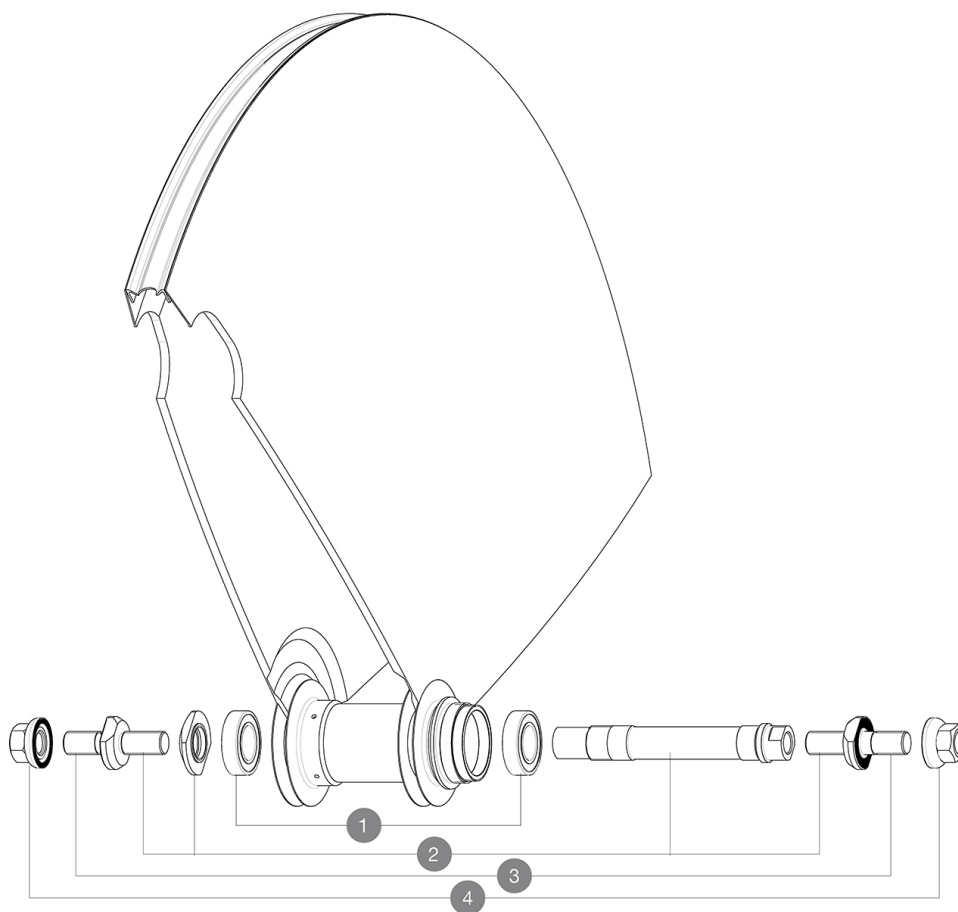

RUEDAS REFERENCIAS

326664 COMETE TRACK 013 TUBULAR REAR

HUB SHELLS

1	M40129	KIT 2 BEARINGS 6902 15x28x7
2	M40128	REAR COMETE TRACK AXLE + ADJT.NUT + FORK SUPPORTS
3	V2390101	KIT OF 2 END BOLTS AXLE PART FOR COMETE TRACK
4	M40772	NUT/WASHER KIT TRACK R.COMETE

MAVIC *Comete Track***ENTREGADO CON**

Tuercas de sujeción	
Tuercas de sujeción	
Funda para rueda	
Funda para rueda	
Extensión de válvula	
Extensión de válvula	
Contratuercas para piñón fijo	
Contratuercas para piñón fijo	
Guía del usuario	
Guía del usuario	

Specifications**LLANTAS**

- Medida de neumático recomendada : 19 a 28 mm

PESOS DE RUEDAS

Peso de la rueda

BUJE DE LA RUEDA

- Núcleo : aluminio
- Núcleo : aluminio
- Material del eje : aluminio
- Color : negro
- Material del eje : aluminio