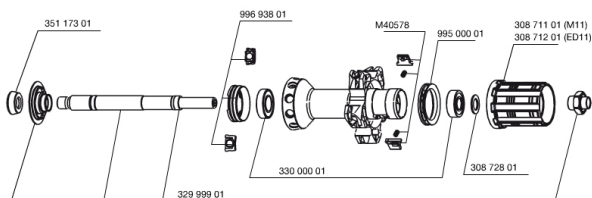

RUEDAS REFERENCIAS

328276 R-SYS 013 ED11 WTS

328275 R-SYS 013 M11 WTS

RIMS

&NBSP;:

30860713	REAR RIM R-SYS 12
----------	-------------------

SPOKES

99693801	2 SILVER TRACOMP RINGS + CLIPS
10844501	10 RED R-SYS 010 ALLOY FW REAR SPOKES 295mm
10795901	10 SILVER R-SYS CARBON REAR SPK.284mm

Specifications**LLANTAS**

- **Material** : Maxtal
- **Material** : Maxtal
- **Altura** : delantera 22 mm, trasera 25 mm (asimétrica)
- **Color** : anodizado negro
- **Altura** : delantera 22 mm, trasera 25 mm (asimétrica)
- **Unión** : SUP
- **Taladros** : Fore
- **Unión** : SUP
- **Pista de freno** : UB Control
- **Taladros** : Fore
- **Aligeramiento** : ISM
- **Diámetro del orificio para la válvula** : 6.5 mm
- **Pista de freno** : UB Control
- **Aligeramiento** : ISM
- **Neumático** : cubierta
- **Diámetro del orificio para la válvula** : 6.5 mm
- **Neumático** : cubierta
- **Medida ETRTO** : 622x15C
- **Medida ETRTO** : 622x15C
- **Medida de neumático recomendada** : 19 a 32 mm
- **Medida de neumático recomendada** : 19 a 32

BUJE DE LA RUEDA

- **Cuerpo delantero y trasero** : aluminio
- **Cuerpo delantero y trasero** : aluminio
- **Color** : negro
- **Material ejes delantero y trasero** : aluminio
- **Material ejes delantero y trasero** : aluminio
- QRM+
- FTS-L, acero
- QRM+
- FTS-L, acero

PESOS DE RUEDAS

Peso de la rueda 780