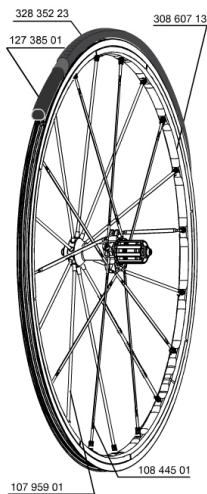

RUEDAS REFERENCIAS

328276 R-SYS 013 ED11 WTS

328275 R-SYS 013 M11 WTS

RIMS

&NBSP;:

30860713	REAR RIM R-SYS 12
----------	-------------------

SPOKES

99693801	2 SILVER TRACOMP RINGS + CLIPS
10844501	10 RED R-SYS 010 ALLOY FW REAR SPOKES 295mm
10795901	10 SILVER R-SYS CARBON REAR SPK.284mm

HUB SHELLS

33000001	REAR HUB B9+6901 BEARINGS 2013
30871101	FTS-L FREEWHEEL BODY HG11 2013 (8 or 9mm axle compatible)
99500001	FTSL/FTSX FREEHUB BODY SEAL
30872801	SET OF 3 INTERNAL SILVER SPACERS 9mm FTS-L 2013
M40578	FTSL PAWLS KIT (ROAD WHEELS)
32999901	REAR AXLE KIT R-SYS 2013
30871201	FTS-L FREEWHEEL BODY ED11 2013 (8 or 9mm axle compatible)

Specifications**LLANTAS**

- **Material** : Maxtal
- **Material** : Maxtal
- **Altura** : delantera 22 mm, trasera 25 mm (asimétrica)
- **Color** : anodizado negro
- **Altura** : delantera 22 mm, trasera 25 mm (asimétrica)
- **Unión** : SUP
- **Taladros** : Fore
- **Unión** : SUP
- **Pista de freno** : UB Control
- **Taladros** : Fore
- **Aligeramiento** : ISM
- **Diámetro del orificio para la válvula** : 6.5 mm
- **Pista de freno** : UB Control
- **Aligeramiento** : ISM
- **Neumático** : cubierta
- **Diámetro del orificio para la válvula** : 6.5 mm
- **Neumático** : cubierta
- **Medida ETRTO** : 622x15C
- **Medida ETRTO** : 622x15C
- **Medida de neumático recomendada** : 19 a 32 mm
- **Medida de neumático recomendada** : 19 a 32

PESOS DE RUEDAS

Peso de la rueda 780