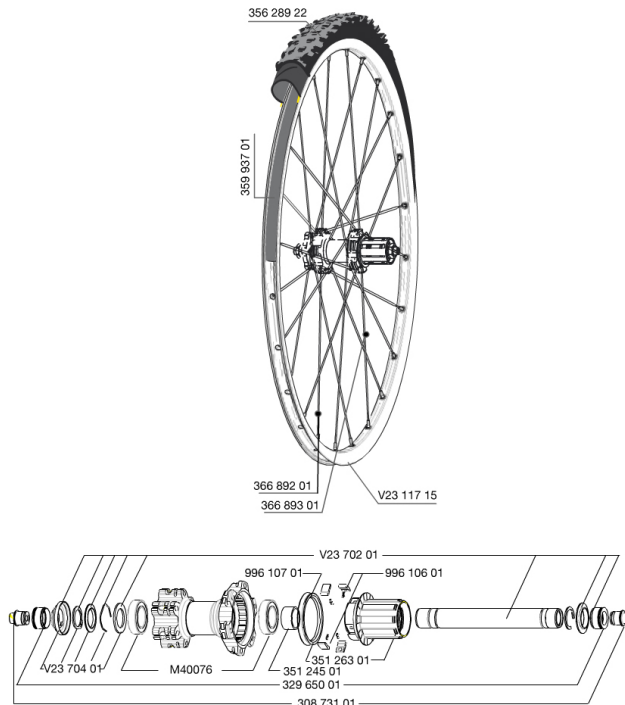

## RUEDAS REFERENCIAS

353076 CROSSROC 650b REAR 9x135WTS

### RIMS

&NBSP;:

35993701	UST RIM STRIP 27.5x19c
V2311715	KIT FRONT/REAR CROSSROC 27,5"

### SPOKES

36689301	"12 SPOKES DRIVE SIDE CROSSROC 650b/27,5"" 275mm"
36689201	"12 SPOKES FRONT/OPP DRIVE SIDE CROSSROC 650b/27,5"" 277mm"

### **PESOS DE RUEDAS**

Peso de la rueda 970