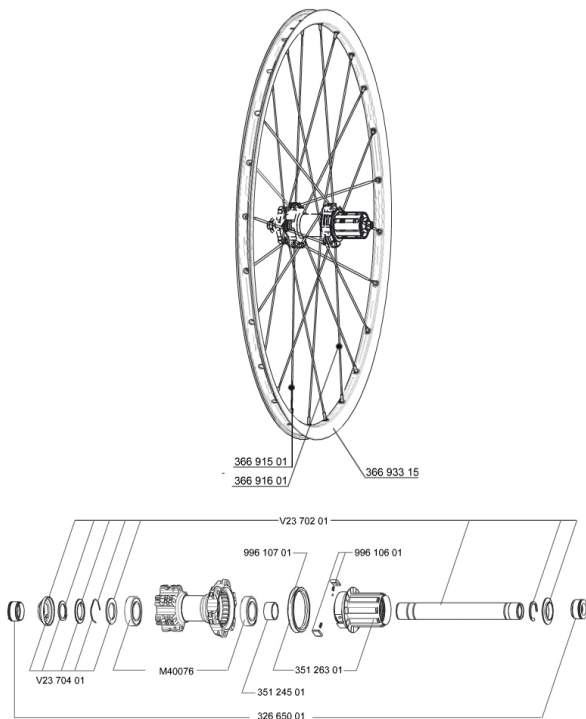

RUEDAS REFERENCIAS

356058 CROSSRIDE D650b 12x142REAR

RIMS

&NBSP;:

36693315	"FRONT/REAR CROSSRIDE 650b/27,5" RIM"
----------	---------------------------------------

SPOKES

36691501	KIT 12 DS CROSSRIDE/XA +/E-XA + 27,5" SPOKE 277mm - while st
36691601	KIT 12 DS CROSSRIDE/E-XA ELITE 27,5" SPK 275mm

HUB SHELLS

V2370201	KIT REAR AXLE 12MM CROSSONE/CROSSRIDE/CROSSROC
99610701	ITS4 SEAL
32665001	135>142mmRRAdaptersRedXRide012
99610601	ITS4 PAWLS KIT
V2370401	REAR AUTO ADJUST.PLAY KIT 12MM AXLE
35126301	TS-2 FREEWHEEL BODY + SEAL 2013 (NO PAWLS) - while stock las

MAVIC *Crossride 650b*

Specifications

PESOS DE RUEDAS

Peso de la rueda 1020