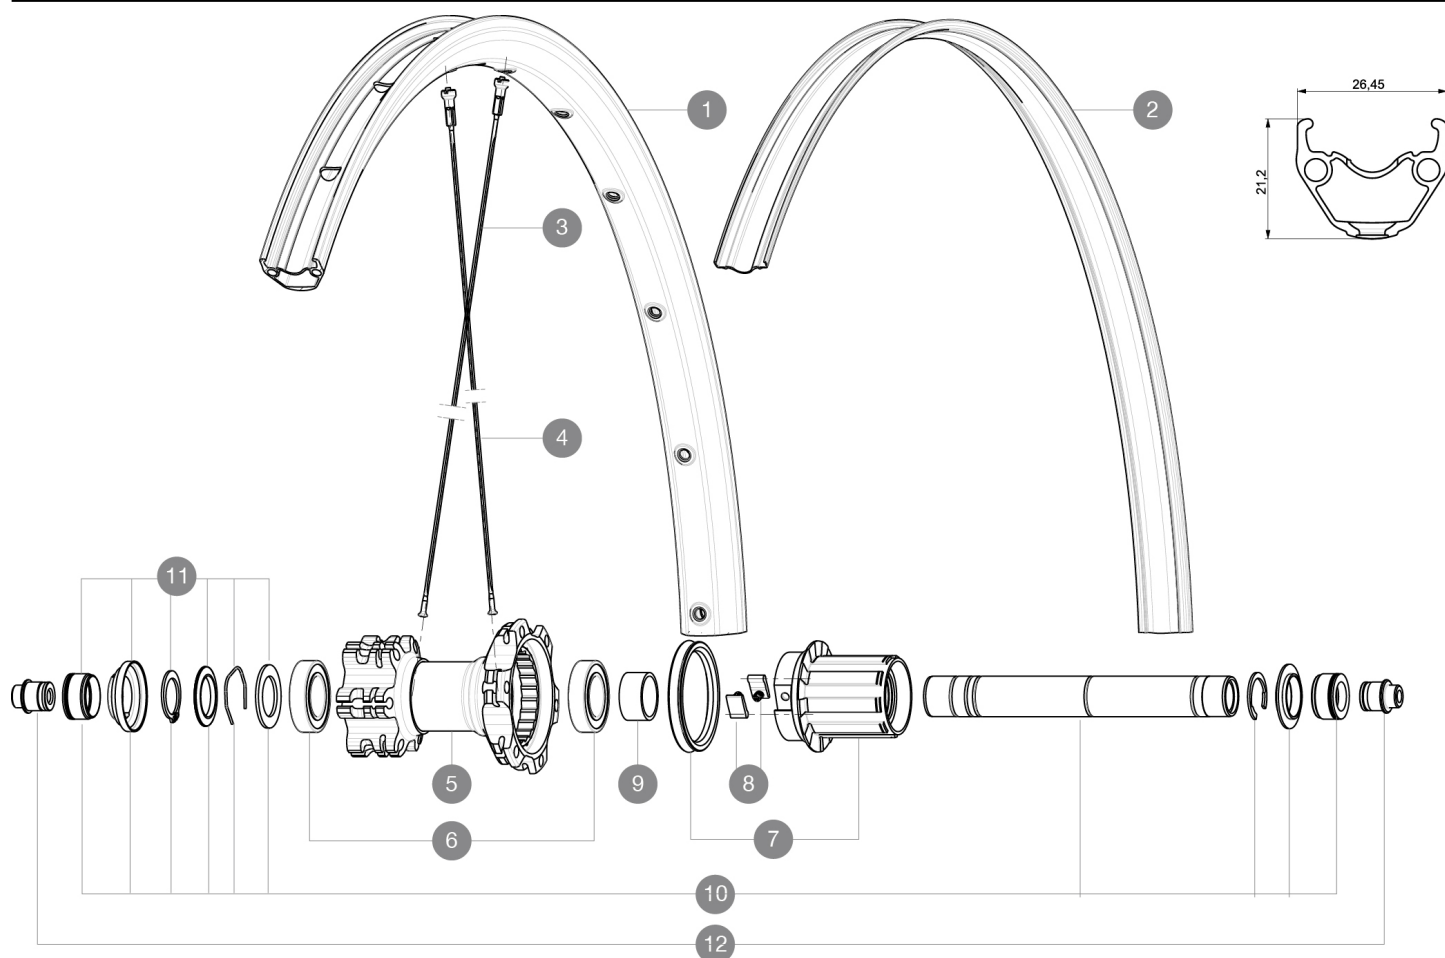

RUEDAS REFERENCIAS

R18101 Crossroc XL29 Rr WTS

RIMS

ÁÑ DE ORIFICIO PARA VÁLVULA (MM): 6,5 :

1	V2311515	KIT FRONT/REAR RIM CROSSROC XL 29"
2	V2190101	UST RIM STRIP 29x21c

SPOKES

3	36689501	"12 SPOKES FRONT/OPP DRIVE SIDE CROSSROC 29"" 295mm"
4	36689601	"12 SPOKES DRIVE SIDE CROSSROC 29"" 293mm"

HUB SHELLS

5	N/A	CUERPO DE BUJE
6	M40076	HUB BEARINGS 17x30x7 6903 x 2
7	35126301	TS-2 FREEWHEEL BODY + SEAL 2013 (NO PAWLS) - while stock las
8	99610601	ITS4 PAWLS KIT
9	35124501	SET OF 3 REAR AXLE/FREEWHEEL BODY SPACERS
10	V2371201	KIT REAR QRM AXLE 135-142 / BOOST 148mm
11	V2370401	REAR AUTO ADJUST.PLAY KIT 12MM AXLE

ADAPTERS

12	30873101	2 REAR REDUCERS 12/9,5mm 2012 ITS4 HUB
	32965001	ADAPTER Rr 12x142mm Elite/CRide MTB (Rd)

MAVIC *Crossroc XL 29 WTS*

2

2015

REAR

Specifications

LLANTAS

• Medida ETRTO 29" : 622x21C

BUJE DE LA RUEDA

Compatible con Shimano MTB 11v

Compatible XD (XX1-X01) con kit opcional

PESOS DE RUEDAS

Peso de la rueda 1060