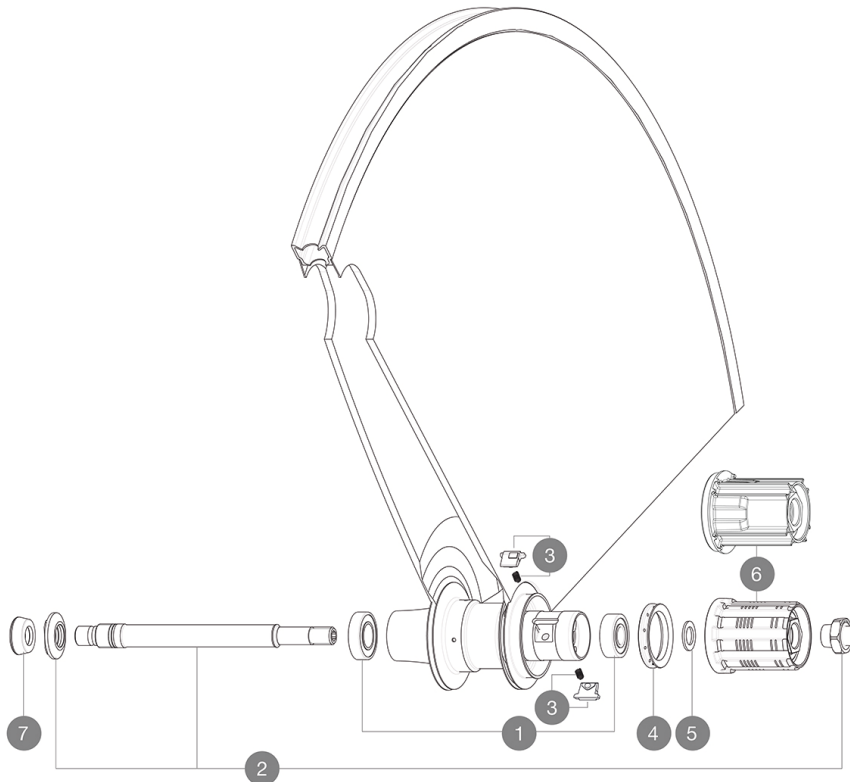

### HUB SHELLS

1	33000001	REAR HUB B9+6901 BEARINGS 2013
2	32976401	REAR AXLE KIT COMETE 2013
3	M40578	FTSL PAWLS KIT (ROAD WHEELS)
4	99500001	FTSL/FTSX FREEHUB BODY SEAL
5	30872801	SET OF 3 INTERNAL SILVER SPACERS 9mm FTS-L 2013
6	30871101	FTS-L FREEWHEEL BODY HG11 2013 (8 or 9mm axle compatible)
6	30871201	FTS-L FREEWHEEL BODY ED11 2013 (8 or 9mm axle compatible)

### ADAPTERS

7	35117301	FRONT OR REAR FORK REST KIT R-SYS 2013
---	----------	--

**MAVIC** *Comète Road***ENTREGADO CON**

Cierre rápido BR601	
Funda para rueda	
Par de zapatas para Exalith	
Extensión de válvula	
Llave de ajuste multifunción	
Guía del usuario	

**Specifications****LLANTAS**

- Medida de neumático recomendada : 19 a 28 mm

**BUJE DE LA RUEDA**

- Núcleo trasero : aluminio
  - Material del eje : aluminio
- Rodamientos sellados ajustables
- Rueda libre : FTS-L, acero