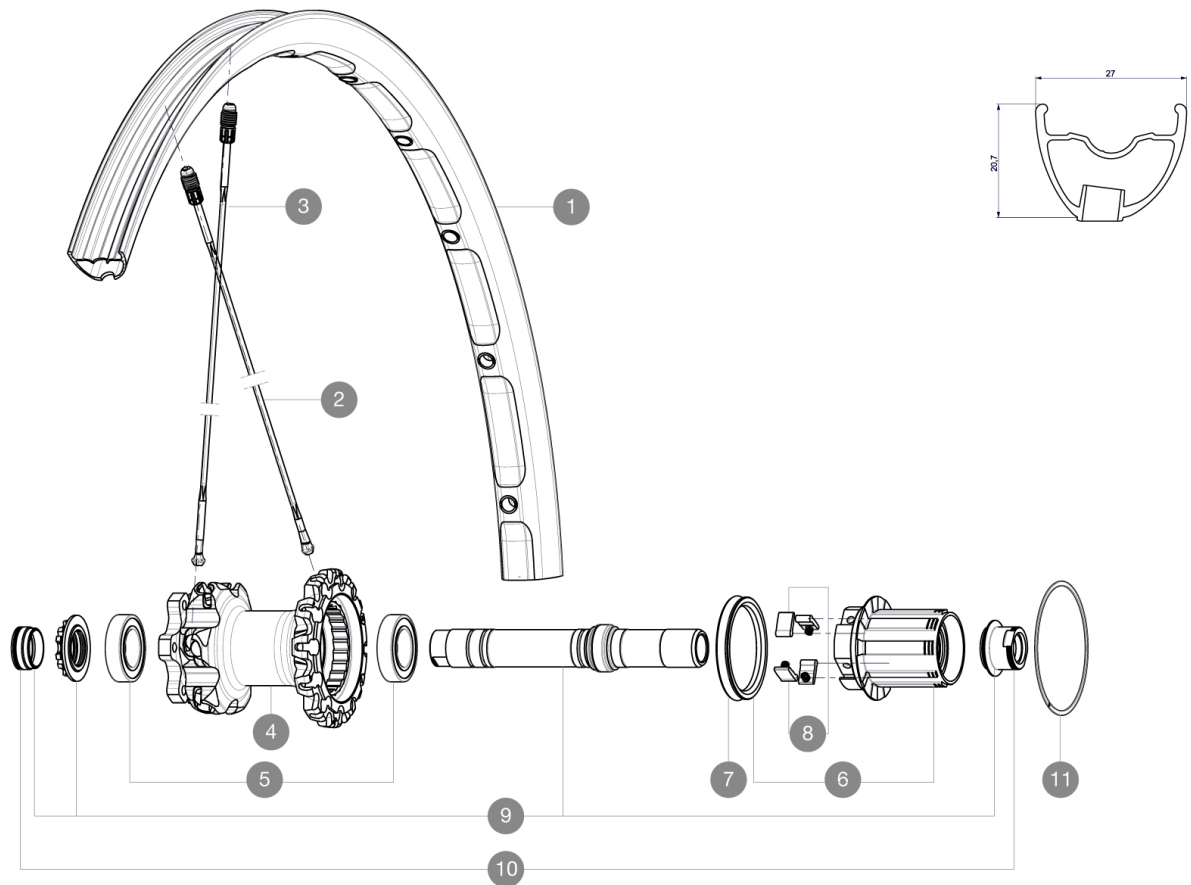

**MAVIC** *Crossmax XL pro Ltd 27.5 WTS***RUEDAS REFERENCIAS**

Para la mayor longevidad de la rueda, Mavic recomienda que el peso total soportado por las ruedas no exceda de los 120 kg, incluyendo la bicicleta

**RIMS**

ÁNGULO DE ORIFICIO PARA VÁLVULA (MM): 6,5 :

1	V2314013	KIT REAR RIM CROSSMAX XL PRO LIMITED 27.5"
---	----------	--

**SPOKES**

2	36675101	"10 SPOKES DRIVE SIDE CROSSMAX SLR/ENDURO 650b/27,5"" 251,5m
3	36674901	"12 SPOKES FRONT CROSSMAX SLR/ENDURO 650b/27,5"" 274mm"

**HUB SHELLS**

4	N/A	CUERPO DE BUJE
5	M40076	HUB BEARINGS 17x30x7 6903 x 2
6	35126001	ITS-4 FREEWHEEL BODY + SEAL 2013 (WITHOUT PAWLS)
7	99610701	ITS4 SEAL
8	99610601	ITS4 PAWLS KIT
9	30870401	REAR AXLE KIT ITS4 135mm D6T/DCL 2012
11	30871801	ELASTIC RING 56mm diam.

**ADAPTERS**

10	30872201	FORK REST ITS-4 135mm REAR AXLE > 2012
----	----------	--

**MAVIC** *Crossmax XL pro Ltd 27.5 WTS***Specifications****RADIOS**

• Tipo: recto, perfilado

**PESOS DE RUEDAS**

Peso de la rueda