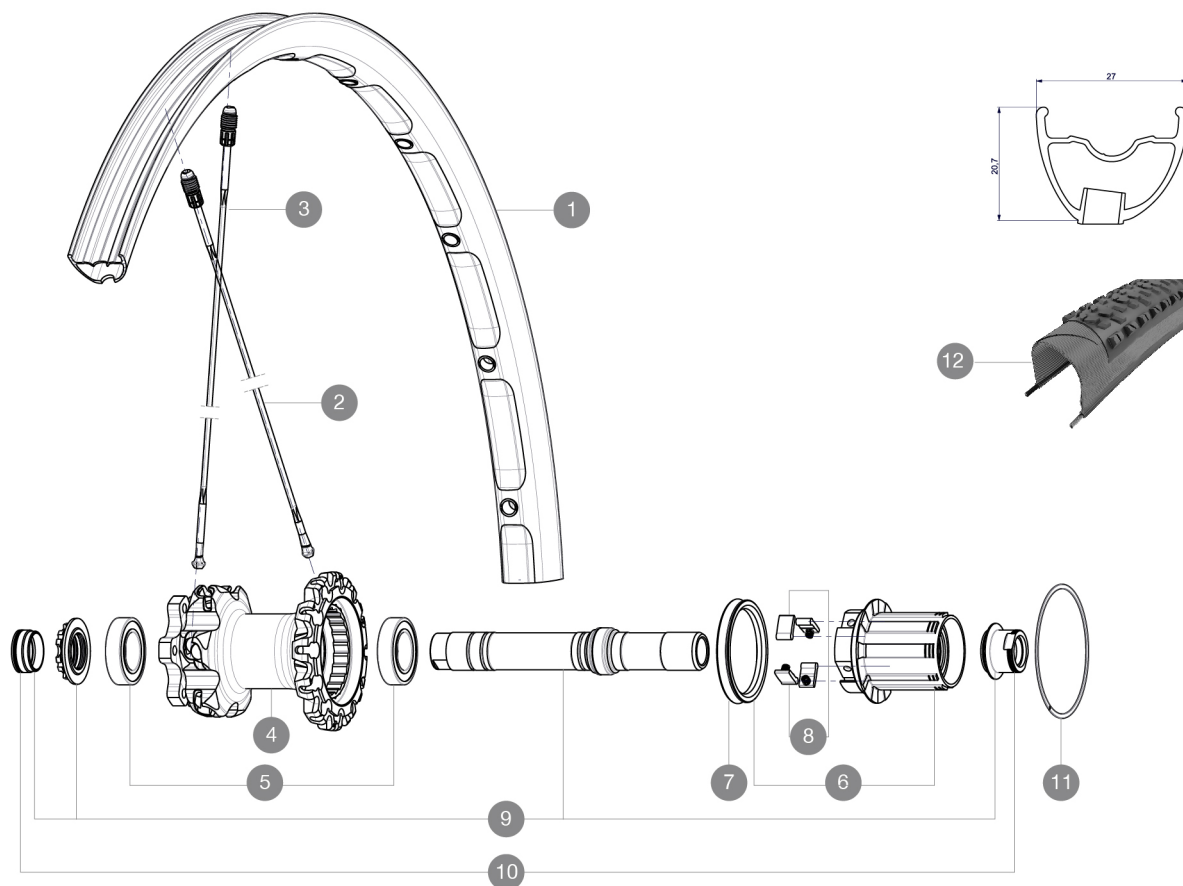

ASTM CATEGORY 4 : offroad with jumps less than 122cm  
Para la mayor longevidad de la rueda, Mavic recomienda que el peso total soportado por las ruedas no exceda de los 120 kg, incluyendo la bicicleta

### RIMS

ÁNGULO DE ORIFICIO PARA VÁLVULA (MM): 6,5 :

1	V2311113	KIT REAR RIM CROSSMAX XL 2015 27,5"
---	----------	-------------------------------------

### SPOKES

2	36675101	"10 SPOKES DRIVE SIDE CROSSMAX SLR/ENDURO 650b/27,5"" 251,5m
3	36674901	"12 SPOKES FRONT CROSSMAX SLR/ENDURO 650b/27,5"" 274mm"

**Specifications****LLANTAS**

- **Material** : Mxtral
- **Taladros** : Fore
- **Aligeramiento** : ISM
- **Neumático** : UST Tubeless y con cámara
- **Anchura interior** : 23 mm
- **Medida ETRTO 26"** : 559x23C
- **Medida ETRTO 27.5"** : 584x23C
- **Medida ETRTO 29"** : 622x23C
- **Medida ETRTO de neumático recomendada** : 37 a 76 mm (1,5" a 3,0")