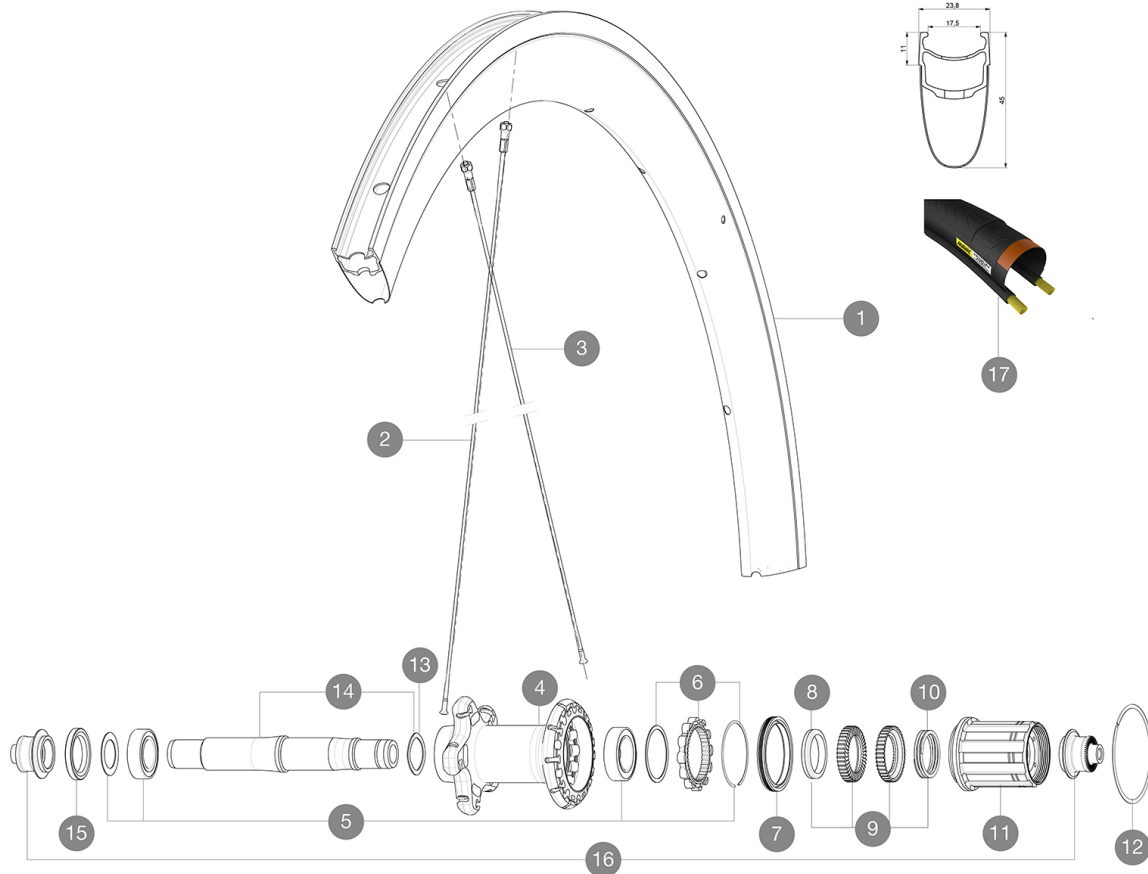

MAVIC *Cosmic Pro Carbon Exalith*

CATEGORÍA ASTM 1: solamente carretera

Para la mayor longevidad de la rueda, Mavic recomienda que el peso total soportado por las ruedas no exceda de los 120 kg, incluyendo la bicicleta

Medida de neumático recomendada: 25 a 32 mm

Presión máxima: 23 mm 8,7 bar - 125 psi, 25/28 mm 7,7 bar - 110 psi

Presión máxima: 25 mm 7.7 bar - 110 PSI

RUEDAS REFERENCIAS

R99461 Cos Pro Car Exa 17 Rr Cus

R80701 Cos Pro Car Exa 17 Rr

RIMS

&NBSP;:

1	V2407813	KIT REAR RIM COSMIC PRO CARBON EXALITH GRAPHITE

SPOKES

2	V3663601	KIT 12 NON DRIVE SIDE BUTTED AERO STAINLESS SPOKE 301 + alu
2	V2274701	KIT 12 NDS BTD AERO SPK 301mm/ALU NIPPLE - while stock last
3	V2274601	KIT 12 DS BTD AERO SPK 277mm/ALU NIPPLE - while stock last
3	V3663501	KIT 12 BUTTED AERO STAINLESS SPOKE 277 + alu nipple + washer

HUB SHELLS

4	N/A	CUERPO DE BUJE
5	V2560101	KIT ID360 BEARINGS 15/26/7 + 17/28/7
6	V2252701	KIT ID360 INSERT SHAPED EAR LOBE > 2017
7	V2251601	ID360 SEAL + GREASE
8	V2500501	Kit 3 ID360 pad for noise reduction
9	V2251701	ID360 2 RATCHETS + SPRING + GREASE
10	V2251801	KIT 3 ID360 ROAD SPRINGS
11	V3430101	HG11 Freewheel Body ID360
12	V2252201	KIT 2 REAR HUB RETENTION RINGS 48mm
13	V2251501	3 ID360 WAVE WASHERS
14	V2251201	ID360 AXLE UB
15	V2250901	KIT ID360 HUB THREADED CAP for UB model (small)

TYRES

17	37805525	Yksion Pro PowerLink White 25

ADAPTERS

16	B4989401	Rear axle adapters 9mm QR