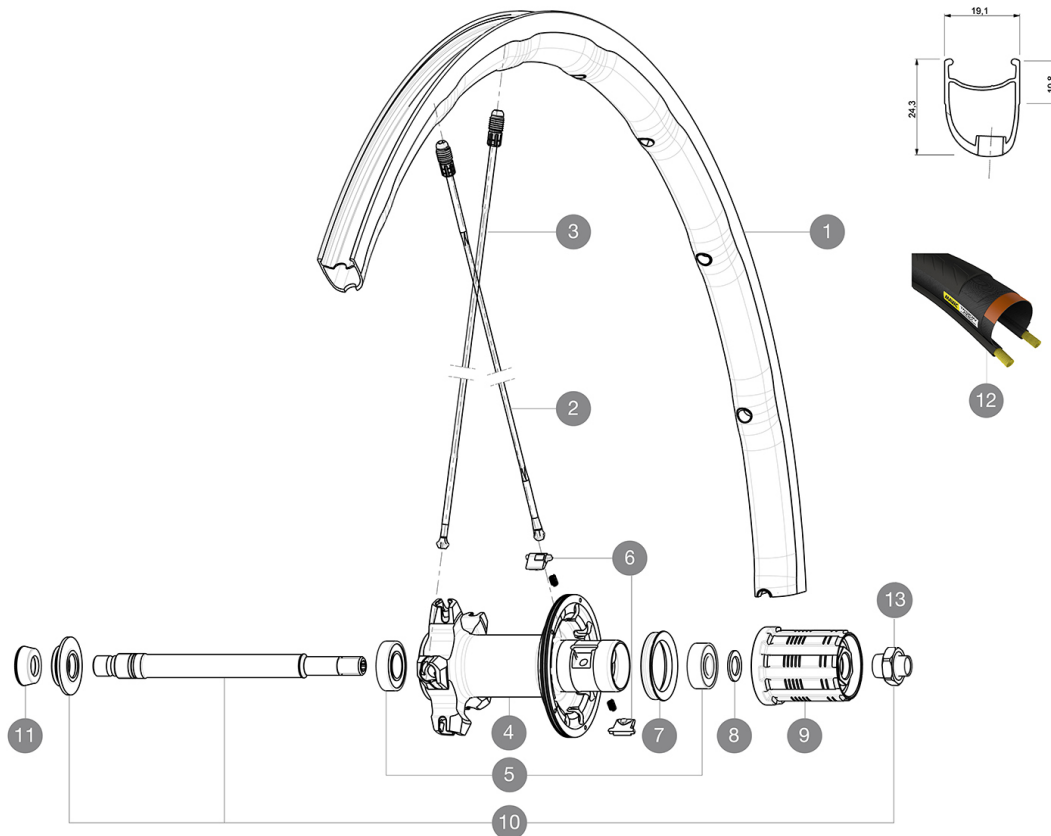

Medida de neumático recomendada: 25 a 32 mm

Presión máxima: consulta las indicaciones en la rueda y el neumático. Si son distintas, utiliza la menor de las dos.

Presión máxima: 23 mm 8,7 bar - 125 psi, 25/28 mm 7,7 bar - 110 psi

Presión máxima: 25 mm 7.7 bar - 110 PSI

RUEDAS REFERENCIAS

R89101 KsyriumProExalith17 Rr

**RIMS**

&NBSP::

1 V2405613 KIT REAR RIM KSYRIUM PRO EXALITH

SPOKES

2 V2270501 SPOKES KIT DRIVE SIDE KSYRIUM PRO DISC
3 10844701 10 SILV.R-SYS SL TUB.ZICRAL BUTT.REAR SPK.298mm

Specifications

LLANTAS

- Material : Mxstal
- Material : Mxstal
- Material : Mxstal
- Material : Mxstal
- Altura : delantera 24 mm, trasera 26 mm

BUJE DE LA RUEDA

- Núcleo trasero : aluminio
- Núcleo trasero : aluminio
- Núcleo trasero : aluminio
- Núcleo trasero : aluminio
- Núcleo trasero : aluminio
- Cuerpo delantero : carbono con alas de aluminio

PESOS DE RUEDAS

Peso de la rueda 845