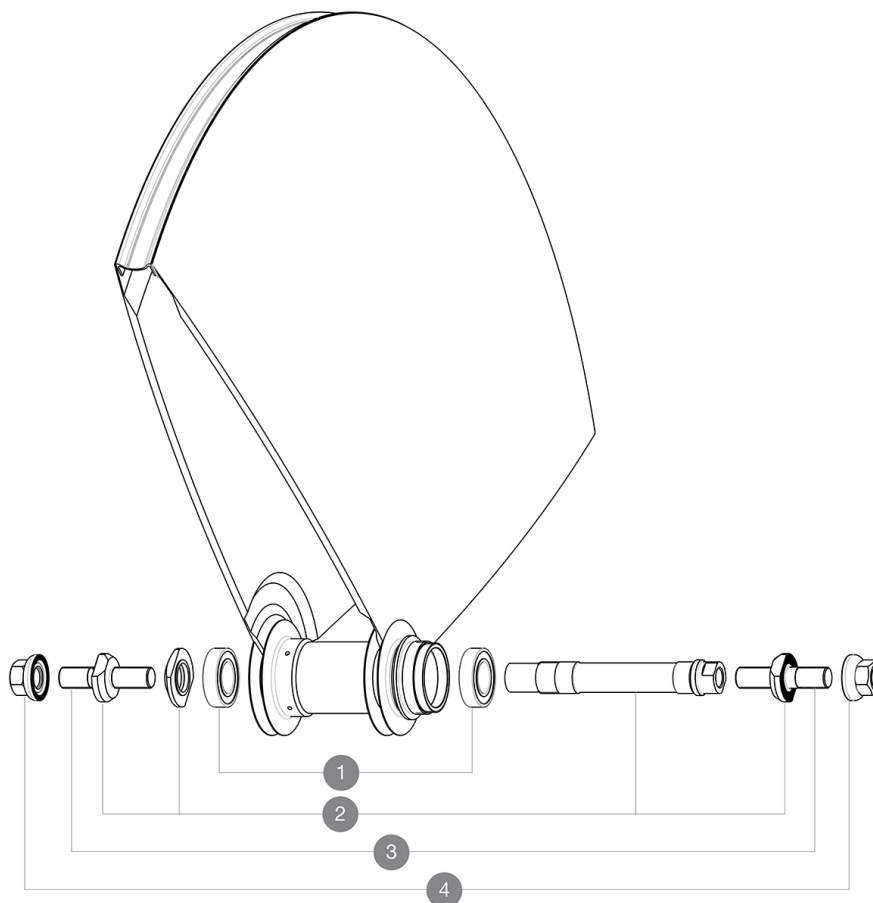

Para la mayor longevidad de la rueda, Mavic recomienda que el peso total soportado por las ruedas no exceda de los 120 kg, incluyendo la bicicleta
Medida de neumático recomendada: 21 a 28 mm
Minimum cog width : 7.5mm

RUEDAS REFERENCIAS

R98061 Comete Track Rio Rr

HUB SHELLS

1	M40129	KIT 2 BEARINGS 6902 15x28x7
2	M40128	REAR COMETE TRACK AXLE + ADJT.NUT + FORK SUPPORTS
3	V2390101	KIT OF 2 END BOLTS AXLE PART FOR COMETE TRACK
4	M40772	NUT/WASHER KIT TRACK R.COMETE

MAVIC *Comete Track R10***ENTREGADO CON**

Tuercas de sujeci3n (M40124) 1	
Extensi3n de v3lvula (118 952 01) 1	
Funda para rueda (V24 801 01) 1	
Contratuercas para pi3n fijo (323 971 01) 1	
Gu3a del usuario	

Specifications**LLANTAS**

- Neum3tico : tubular

BUJE DE LA RUEDA

- N3cleo : aluminio
- Material del eje : aluminio

Rodamientos sellados

Pi3n fijo

VERSIONS

- Color : solo Negro