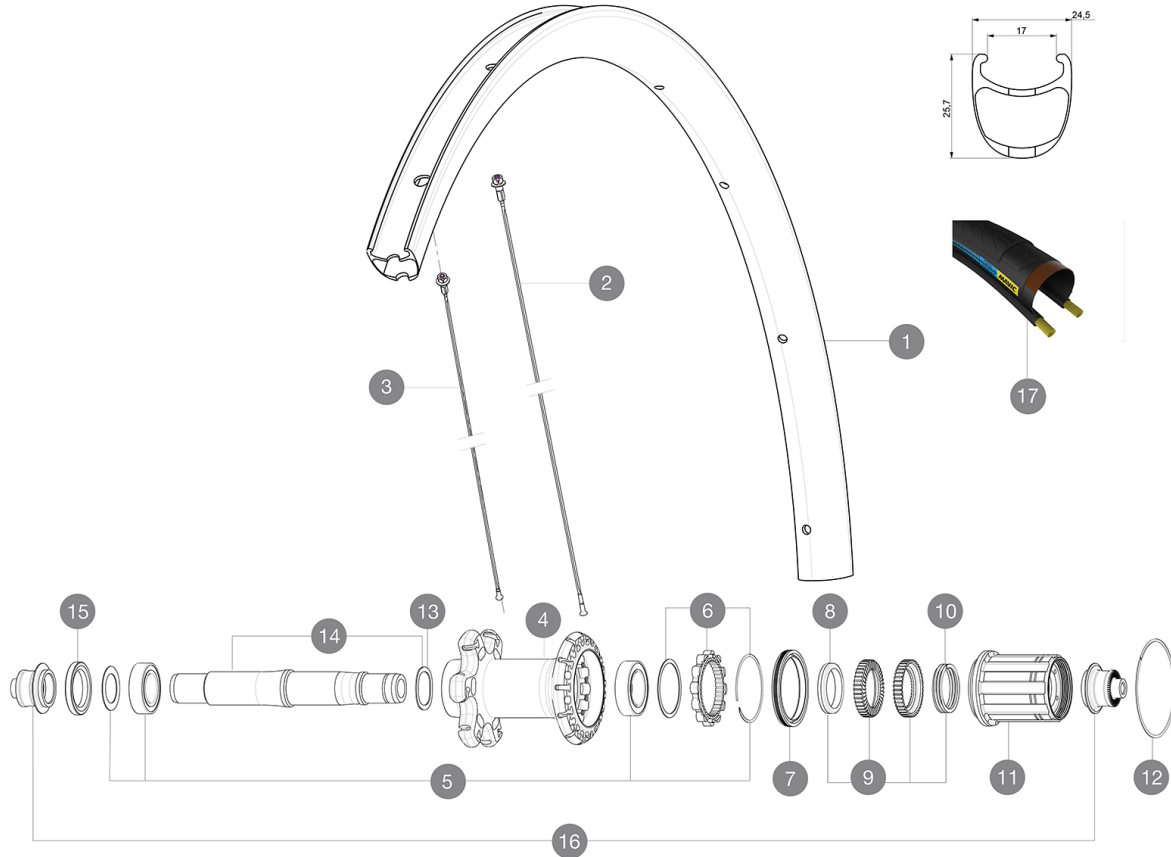

MAVIC Ksyrium Pro Carbon SL C HR

CATEGORÍA ASTM 1: solamente carretera

Para la mayor longevidad de la rueda, Mavic recomienda que el peso total soportado por las ruedas no exceda de los 120 kg, incluyendo la bicicleta

Medida de neumático recomendada: 25 a 32 mm

Presión máxima: 25 mm 7.7 bar - 110 PSI

RUEDAS REFERENCIAS

R98701 KsyProCarbSLC HR Rr SV

RIMS

DIÁMETRO DE ORIFICIO PARA CÁMERA (MM): 6,5 :

1	V2409513	KIT RR RIM KSYRIUM PRO CARBON SL Clinch HR - while stock las
1	V2737513	KIT REAR RIM KSYRIUM PRO CARBON SL UST
	V3720101	25mm UST Tape for 19 to 22mm Road Rims
	V2690101	KIT CARBON RIM TAPE 21x622mm (SPECIAL RIM TAPE)

SPOKES

2	V2271401	KIT 12 DS KSYRIUM PRO CARB SL T SPOKE 273mm - while stock la
2	V3663201	KIT 12 DS KSY PRO CARB SL UST/UST Disc/C Disc/T Disc BUTTED
3	V3663301	KIT 12 FRT KSYR PRO CARB SL UST Disc + NDS KSYR PRO CARB SL
3	V2273101	KIT 1 FRT 285mm + 1 FRT 291mm + 1 RR DRIVE SIDE 273mm ZICRAL
3	V2271501	KIT 12 FT KSY PRO CARB SL D/NDS KSY PRO CARB SL SPK 291mm -

HUB SHELLS

4	N/A	CUERPO DE BUJE
5	V2540301	KIT REAR BEARINGS 17x28x7 & 15x26x7
5	V2560101	KIT ID360 BEARINGS 15/26/7 + 17/28/7
6	V2252701	KIT ID360 INSERT SHAPED EAR LOBE > 2017
7	V2251601	ID360 SEAL + GREASE
8	V2500501	Kit 3 ID360 pad for noise reduction
9	V2251701	ID360 2 RATCHETS + SPRING + GREASE
10	V2251801	KIT 3 ID360 ROAD SPRINGS
11	V3430101	HG11 Freewheel Body ID360

12	V2252201	KIT 2 REAR HUB RETENTION RINGS 48mm
13	V2251501	3 ID360 WAVE WASHERS
14	V2251201	ID360 AXLE UB
15	V2251001	KIT ID360 HUB THREADED CAP UB+DISC 6 BOLTS (large) - while s

TYRES

17	39436025	Yksion Pro PowerLink HR

ADAPTERS

16	B4989401	Rear axle adapters 9mm QR