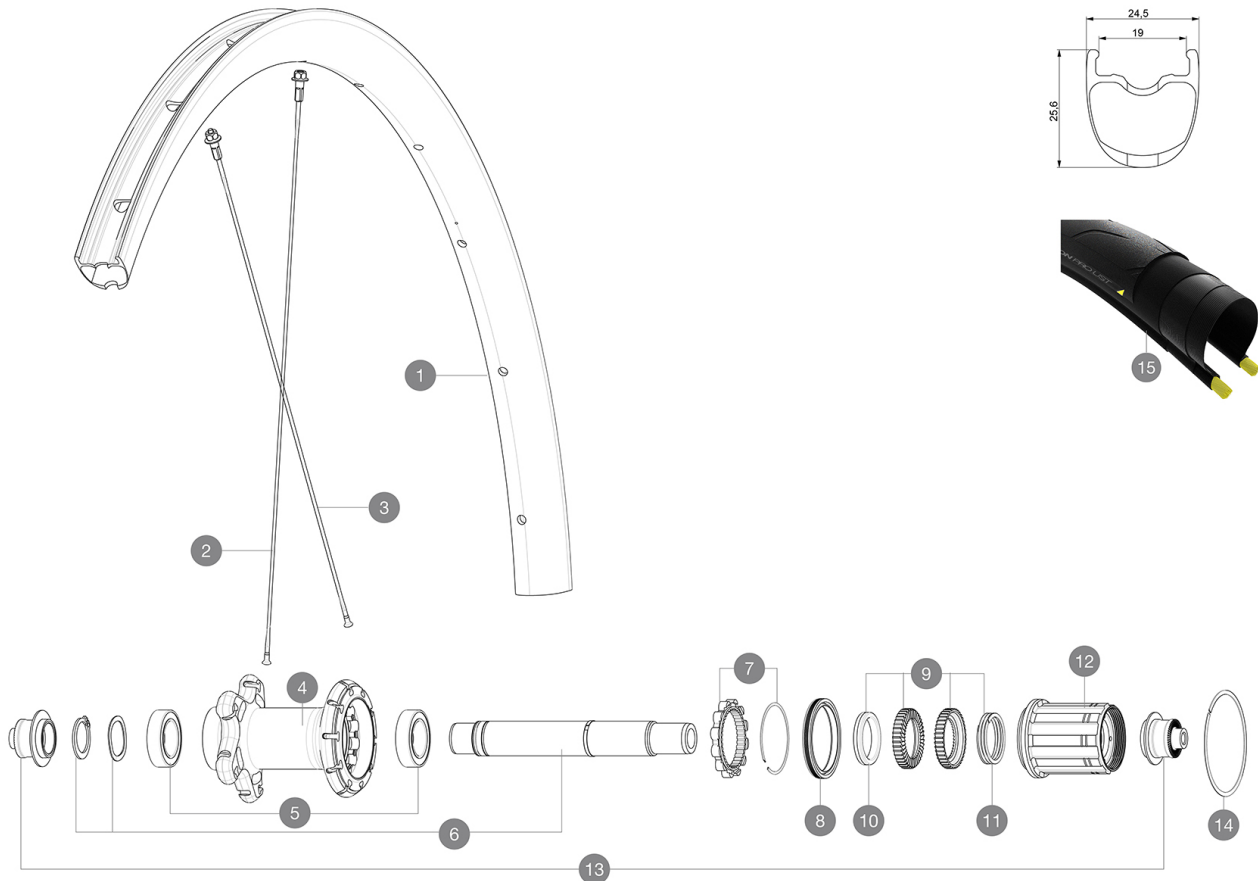

MAVIC Ksyrium Pro Carbon SL UST

CATEGORÍA ASTM 1: solamente carretera

Para la mayor longevidad de la rueda, Mavic recomienda que el peso total soportado por las ruedas no exceda de los 120 kg, incluyendo la bicicleta

Medida de neumático recomendada: 25 a 32 mm

Presión máxima: consulta las indicaciones en la rueda y el neumático. Si son distintas, utiliza la menor de las dos.

Presión máxima tubeless: 25 mm 6 bar - 87 PSI, 28 mm 5 bar - 70 PSI. Presión máxima con cámara: 25/28 mm 7,7 bar - 110 PSI

RUEDAS REFERENCIAS

R19021 KsyProCarSLUST Rr

RIMS

&NBSP::

1	V2737513	KIT REAR RIM KSYRIUM PRO CARBON SL UST
1	V2734213	KIT REAR RIM KSYRIUM PRO CARBON SL UST - while stock last
	V3720101	25mm UST Tape for 19 to 22mm Road Rims

SPOKES

2	V3666001	KIT 1 FRT 285/1 NDS 291 KSYRIUM PRO CARB SL UST AERO STAMPED
2	V3663301	KIT 12 FRT KSYR PRO CARB SL UST Disc + NDS KSYR PRO CARB SL
3	V3663201	KIT 12 DS KSY PRO CARB SL UST/UST Disc/C Disc/T Disc BUTTED

HUB SHELLS

4	N/A	CUERPO DE BUJE
5	V2560401	KIT ID360 2 BEARINGS 17x28x7 + CIRCLIP + WAVED WASHER (QRM A
6	V2252801	KIT ID360 UB REAR WHEEL AXLE WITH CIRCLIP/WAVE WASHER
7	V2252701	KIT ID360 INSERT SHAPED EAR LOBE > 2017
8	V2251601	ID360 SEAL + GREASE
9	V2251701	ID360 2 RATCHETS + SPRING + GREASE
10	V2500501	Kit 3 ID360 pad for noise reduction
11	V2251801	KIT 3 ID360 ROAD SPRINGS
12	V3430101	HG11 Freewheel Body ID360
14	V2252201	KIT 2 REAR HUB RETENTION RINGS 48mm

TYRES

15 39938825 Yksion Pro UST 700x25

ADAPTERS

13 V2253101 KIT REAR AXLE ADAPTOR QUICK RELEASE ID360