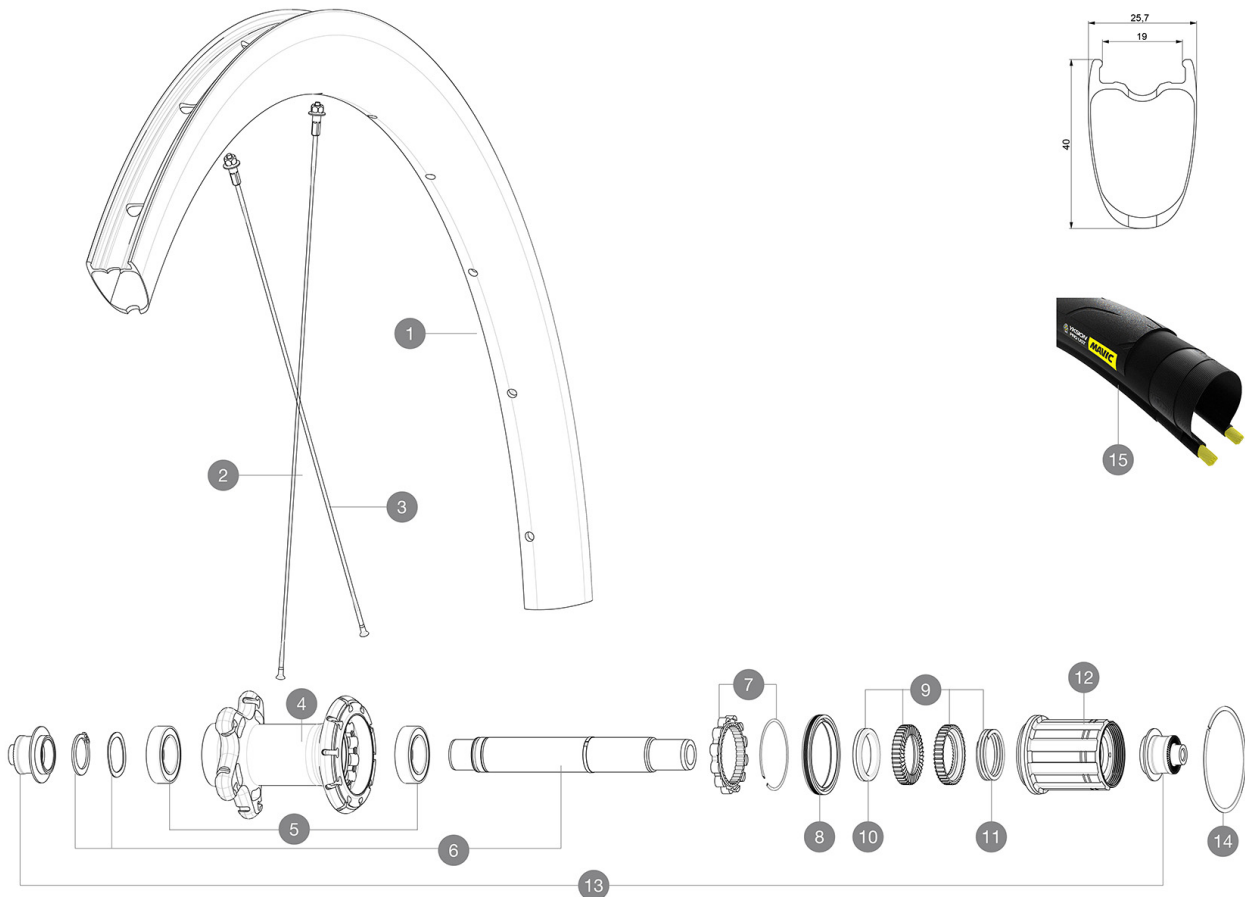

MAVIC Cosmic Pro Carbon SL UST

CATEGORÍA ASTM 1: solamente carretera

Para una mayor duración de la rueda, Mavic recomienda que el peso total soportado por las ruedas no supere los 120kg, bicicleta incluida

Tamaños de neumático recomendados: de 25 a 32 mm

Presión máxima: consulta las indicaciones en la rueda y el neumático. Si son distintas, utiliza la menor de las dos.

Presión máxima tubeless: 25 mm 6 bar - 87 PSI, 28 mm 5 bar - 70 PSI. Presión máxima con cámara: 25 mm 7 bar - 102 PSI, 28 mm 6 bar - 87 PSI

RUEDAS REFERENCIAS

R30151 CosmicProCarb SL UST19 Rr

RIMS

&NBSP::

1	V4092713	Kit Rear rim Cosmic SL 40 RB
1	V2736413	KIT REAR RIM COSMIC PRO CARBON SL UST 19 - while stock last
	V3720101	25mm UST Tape for 19 to 22mm Road Rims

SPOKES

2	V3663001	KIT 12 FRT/NDS COSMIC PRO CARB SL UST/UST Disc C/C Disc/T Di
2	V3665301	KIT 1 FRT 271 + 1 NDS 278 COSMIC PRO CARBON SL UST 19 STAMPE
3	V3662801	KIT 12 DS COSMIC PRO CARB SL T/UST/UST Disc/C/C Disc BUTTED

HUB SHELLS

4	N/A	CUERPO DE BUJE
5	V2560401	KIT ID360 2 BEARINGS 17x28x7 + CIRCLIP + WAVED WASHER (QRM A
6	V2252801	KIT ID360 UB REAR WHEEL AXLE WITH CIRCLIP/WAVE WASHER
7	V2252701	KIT ID360 INSERT SHAPED EAR LOBE > 2017
8	V2251601	ID360 SEAL + GREASE
9	V2251701	ID360 2 RATCHETS + SPRING + GREASE
10	V2500501	Kit 3 ID360 pad for noise reduction
11	V2251801	KIT 3 ID360 ROAD SPRINGS
12	V3430101	HG11 Freewheel Body ID360
14	V2252201	KIT 2 REAR HUB RETENTION RINGS 48mm

TYRES

15	39938825	Yksion Pro UST 700x25

ADAPTERS

13	V2253101	KIT REAR AXLE ADAPTOR QUICK RELEASE ID360