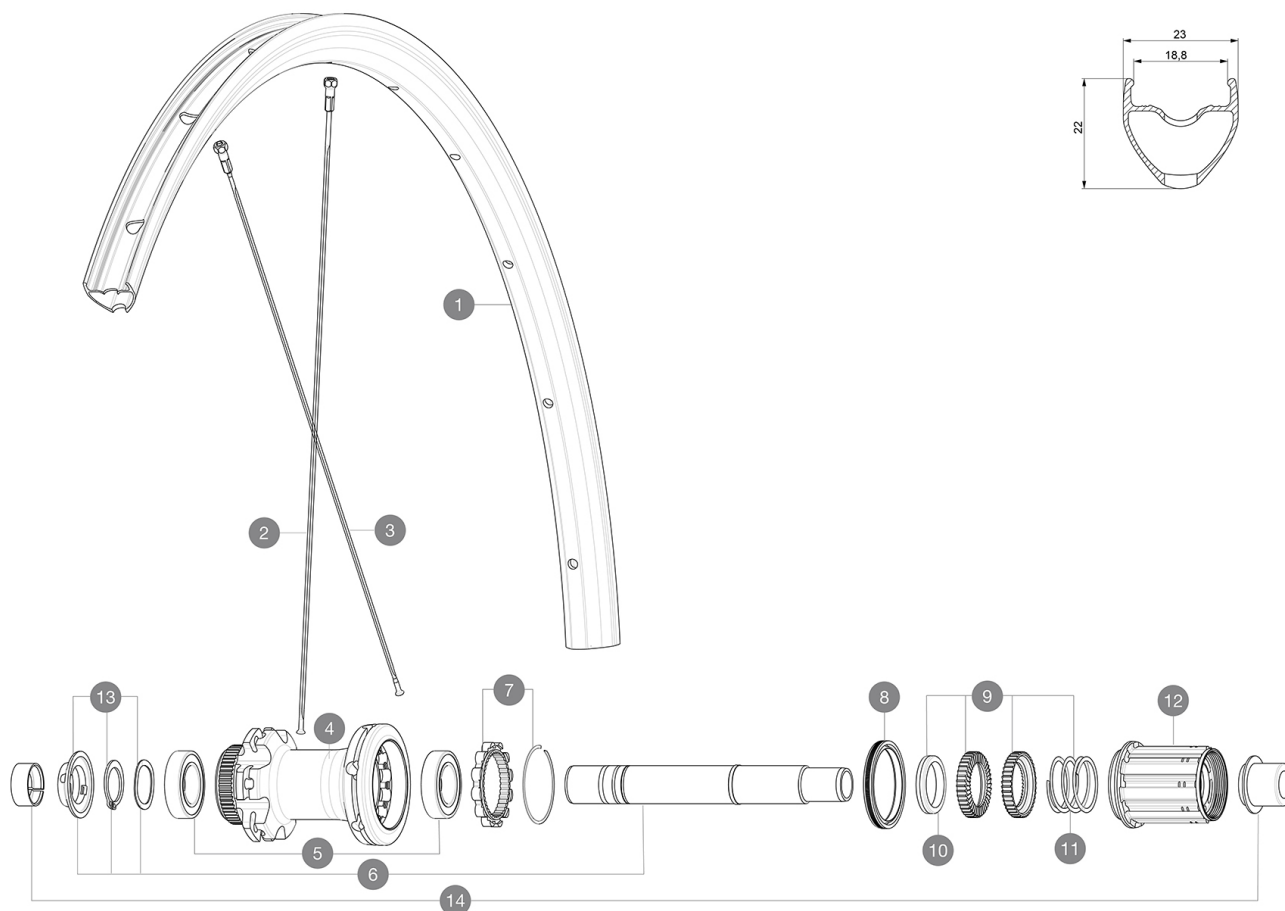

RUEDAS REFERENCIAS

RIMS

&NBSP;:

1	jantearroutedis	REAR ROAD DISC RIM
	V2620101	UST RIM TAPE 25mm (for 21-24mm wide rim)

SPOKES

2	V3666501	KIT 12 FR7/NDS AKSIUM ELITE UST Disc 650B FLAT SPOKE 277mm +
3	V3666601	KIT 12 DS BUTTED SPOKE 273 AKSIUM ELITE UST Disc 650B + nipp

HUB SHELLS

4	N/A	CUERPO DE BUJE
5	V2560201	KIT ID360 BEARINGS 15/28/7 + 17/28/7
6	V2373401	KIT ID360 135/142 DCL L1 AXLE WITH CLIP
7	V2252701	KIT ID360 INSERT SHAPED EAR LOBE > 2017
8	V2251601	ID360 SEAL + GREASE
9	V2251701	ID360 2 RATCHETS + SPRING + GREASE
10	V2500501	Kit 3 ID360 pad for noise reduction
11	V2251801	KIT 3 ID360 ROAD SPRINGS
12	V4000101	HG11 STEEL ROAD FREE HUB BODY ID360 - while stock last
12	V3430101	HG11 Freewheel Body ID360
13	V2560501	KIT ADJUST. SYSTEM QRM AUTO ID360 for 17x28x7 bearing

COMPATIBILITY

Eje trasero: eje pasante de 12 mm, convertible a cierre rÁpido con los adaptadores incluidos	
Eje trasero: eje pasante de 12 mm, convertible a cierre rÁpido con los adaptadores incluidos	

Specifications**LLANTAS**

Usar con fondo de llanta Mavic Tubeless Tape
Usar con fondo de llanta Mavic Tubeless Tape

BUJE DE LA RUEDA

- **Trasero** : compatible con cierre rÁpido, 12x142 y
12x135
- **Trasero** : compatible con cierre rÁpido, 12x142 y
12x135