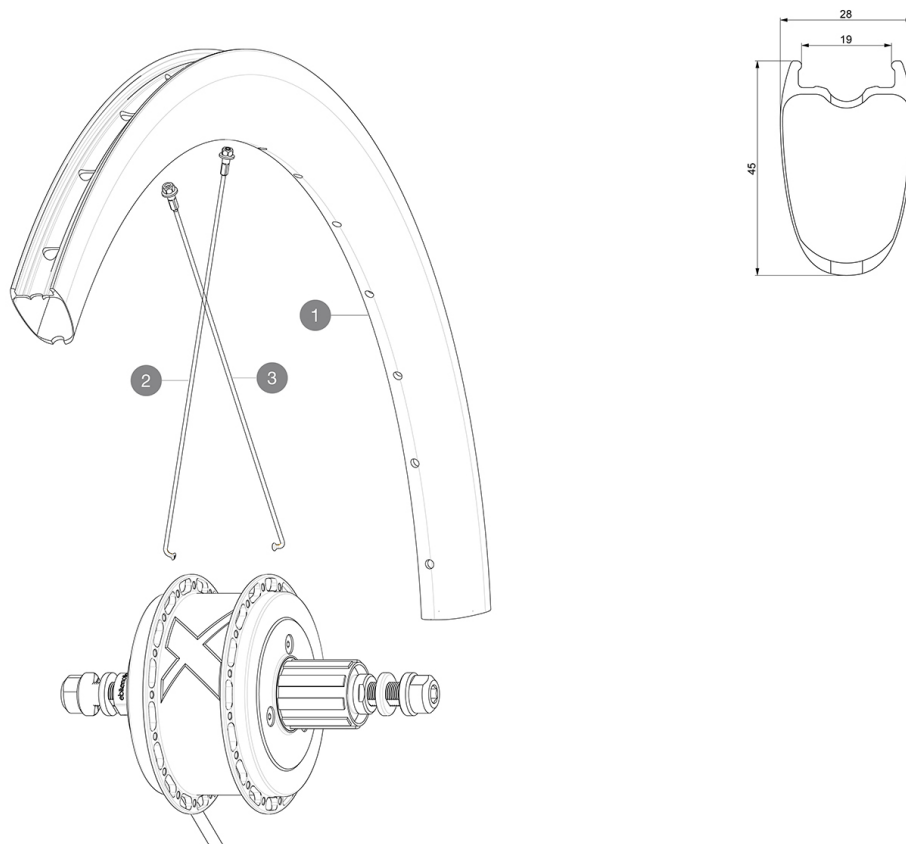

RUEDAS REFERENCIAS

Presi3n m3xima: consulta las indicaciones en la rueda y el neum3tico. Si son distintas, utiliza la menor de las dos.

RIMS

&NBSP;:

1	V4093713	Kit Rear rim Cosmic SL 45 Disc EBM/ CPC UST Disc EBM
1	V2738813	KIT REAR RIM COSMIC PRO CARBON UST DISC EBM 32 holes - white
	V2620101	UST RIM TAPE 25mm (for 21-24mm wide rim)

SPOKES

2	V3668001	KIT 16 NON DRIVE SIDE J-bent Spoke 230mm COSMIC PRO CARBON U
3	V3667901	KIT 16 DRIVE SIDE J-bent Spoke 228mm COSMIC PRO CARBON UST D

Cosmic Pro Carbon UST EBM

Specifications

PESOS DE RUEDAS