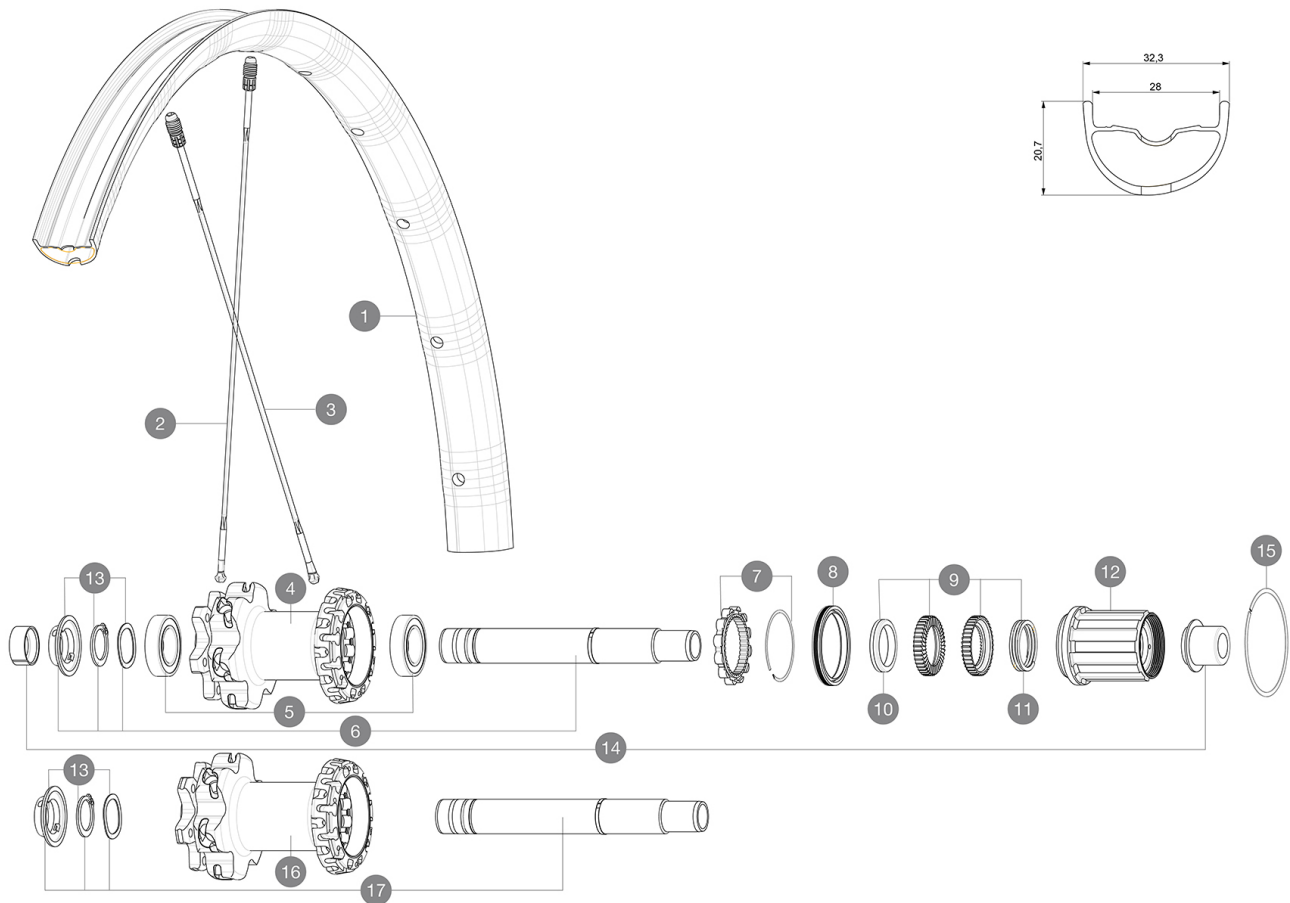

## CATEGORÍA ASTM 4: ENDURO Y TRAIL

For a longer longevity of the wheel, Mavic recommends that the total weight supported by the wheels doesn't exceed 150kg, bike included

Para una mayor duración de la rueda, Mavic recomienda que el peso total soportado por las ruedas no supere los 120kg, bicicleta incluida

Tamaños de neumático recomendados: de 46 a 64 mm (1,8" a 2,5")

**RUEDAS REFERENCIAS**

R35161 DEEMPRO SH INT 27,5 BST XD

R35941 DEEMPRO SH INT 27,5 12X142 XD

**RIMS**

&amp;NBSP;:

1	V3764513	KIT REAR RIM DEEMAX PRO SH 27,5"
---	----------	----------------------------------

**SPOKES**

2	36674901	"12 SPOKES FRONT CROSSMAX SLR/ENDURO 650b/27,5" 274mm"
3	V2386601	KIT 12 DS CROSSMAX PRO/XA PRO/E-DEEMAX PRO 19 27,5" BUTTED

**HUB SHELLS**

4	N/A	CUERPO DE BUJE
5	M40076	HUB BEARINGS 17x30x7 6903 x 2
6	V2372101	KIT ID360 135/142 D6T AXLE WITH CLIP
7	V2252701	KIT ID360 INSERT SHAPED EAR LOBE > 2017
8	V2251601	ID360 SEAL + GREASE
9	V2375201	KIT ID360 24 TEETH 2 RATCHET + MTB SPRING + PAD (specific)
10	V2375401	KIT ID360 MTB 24T 3 NOISE REDUCING PADS
11	V2372901	KIT 3 ID360 MTB SPRINGS
12	V3740101	XD MTB Freewheel Body ID360
12	V3780101	HG9 Alloy MTB Freewheel Body ID360
13	V2373001	KIT ADJUST. SYSTEM QRM AUTO ID360 for 17x30x7 bearing
15	V2252201	KIT 2 REAR HUB RETENTION RINGS 48mm
16	N/A	CUERPO DE BUJE
17	V2372201	KIT ID360 148 D6T AXLE WITH CLIP

**ADAPTERS**

14	V2510701	ID360 EVO REAR AXLE ADAPTERS 12x142mm DCL & D6T
	V2510801	ID360 EVO REAR AXLE ADAPTERS 9x135mm DCL & D6T