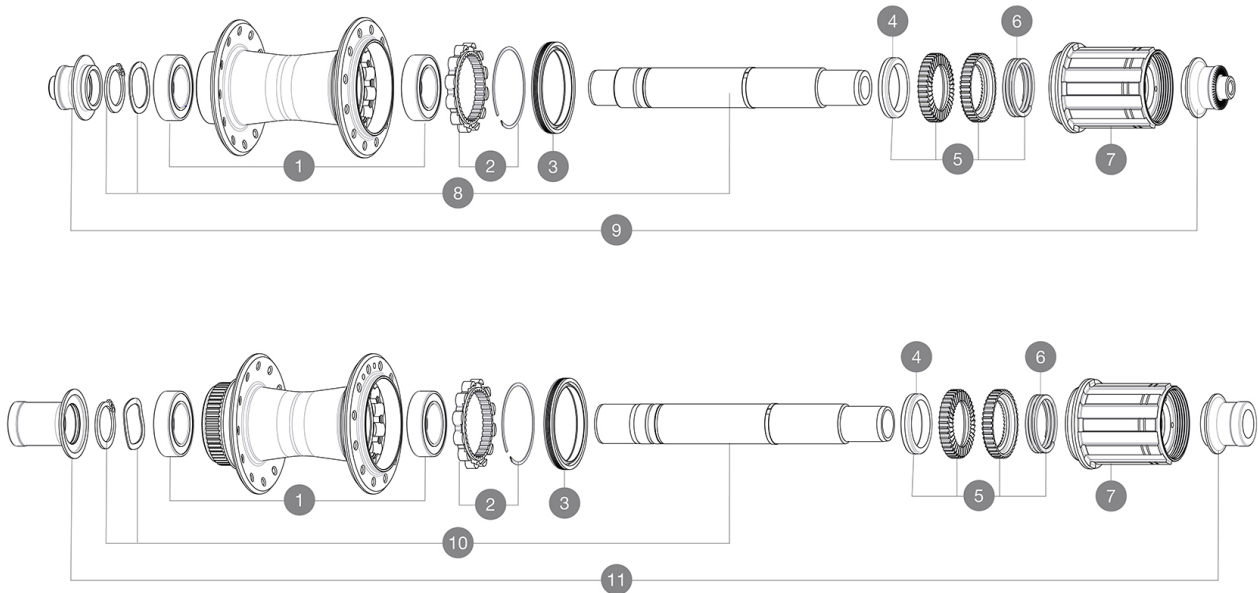

RUEDAS REFERENCIAS

HUB SHELLS

1	V2560401	KIT ID360 2 BEARINGS 17x28x7 + CIRCLIP + WAVED WASHER (QRM A)
2	V2252701	KIT ID360 INSERT SHAPED EAR LOBE > 2017
3	V2251601	ID360 SEAL + GREASE
4	V2500501	Kit 3 ID360 pad for noise reduction
5	V2251701	ID360 2 RATCHETS + SPRING + GREASE
6	V2251801	KIT 3 ID360 ROAD SPRINGS
7	V3430101	HG11 Freewheel Body ID360
8	V2252801	KIT ID360 UB REAR WHEEL AXLE WITH CIRCLIP/WAVE WASHER
10	V2373401	KIT ID360 135/142 DCL L1 AXLE WITH CLIP

ADAPTERS

9	V2253101	KIT REAR AXLE ADAPTOR QUICK RELEASE ID360
11	V3811001	KIT ROAD ID360 RR CL ENDCAP (12MM)

MAVIC **MR801 CLASSIC RB****ENTREGADO CON**

BR601 quick releases (rim brake version only)	
BR601 quick releases (rim brake version only)	
Cierres rápidos BR301 (V24 501 01 del., V24 502 01 tras.)	
Cierres rápidos BR301 (V24 501 01 del., V24 502 01 tras.)	
Adaptadores para cierre rápido delantero (996 941 01 para MTB o B41 043 01 para carretera)	
Adaptadores para cierre rápido de eje trasero con Instant Drive 360 (B49 894 01)	