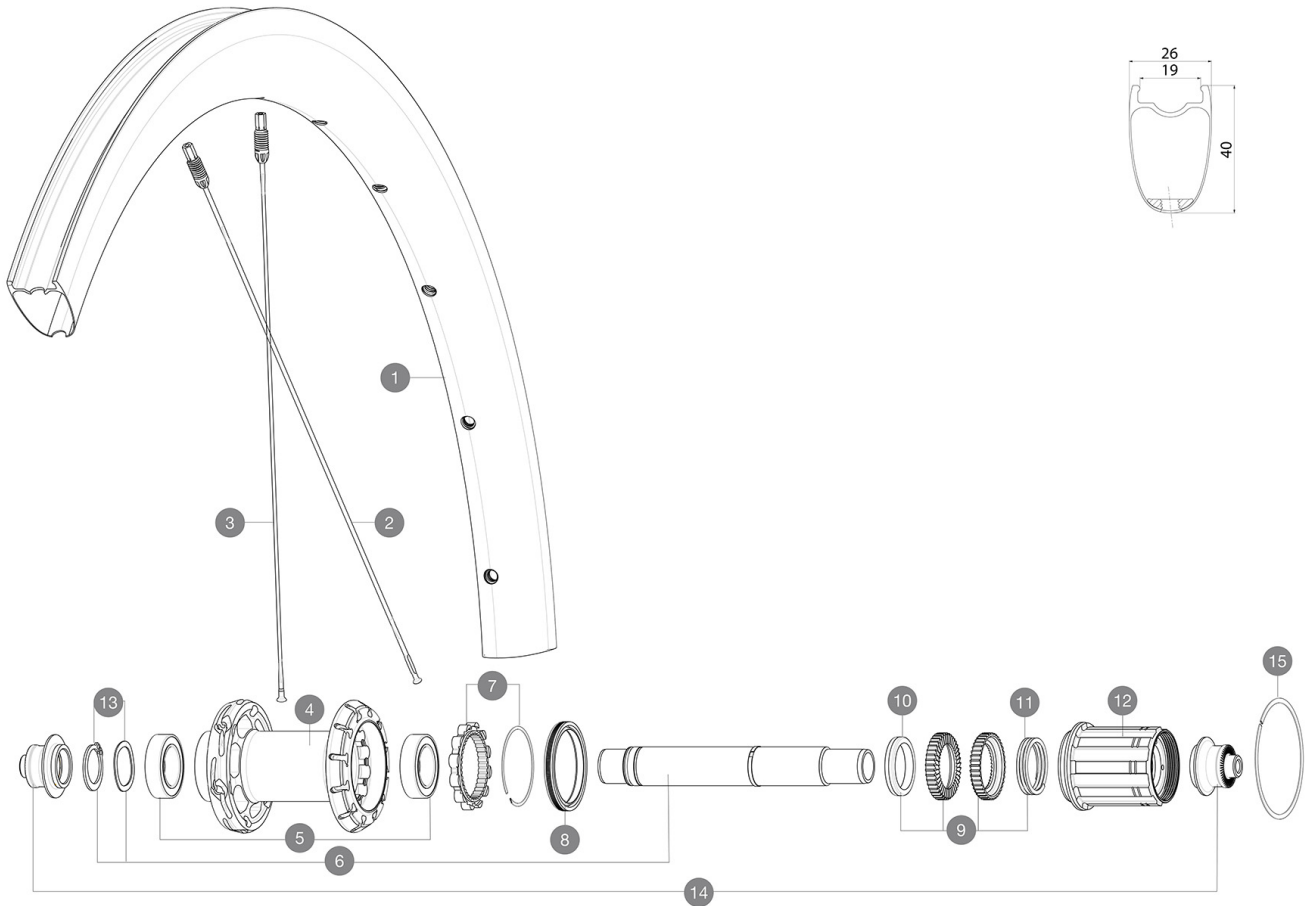

# MAVIC COSMIC SLR 40

2021  
REAR

ASTM CATEGORY 1 : road only

Tamaño máximo del neumático: anchura 23 mm - presión máx. 6,75 Bar/97 PSI

Para una mayor duración de la rueda, Mavic recomienda que el peso total soportado por las ruedas no supere los 120kg, bicicleta incluida

Maximum tyre pressure: 6.75bar/97PSI with a 23mm tyre - 3.8bar/55PSI with a 62mm tyre

Tamaño máximo del neumático: anchura 62 mm - presión máx. 3,8 bares/55 psi

## RUEDAS REFERENCIAS

R40131 COSMIC SLR40 RB 700 QR M11

## RIMS

&NBSP;:

1 V4094813 Kit Rear rim Cosmic SLR 40 RB