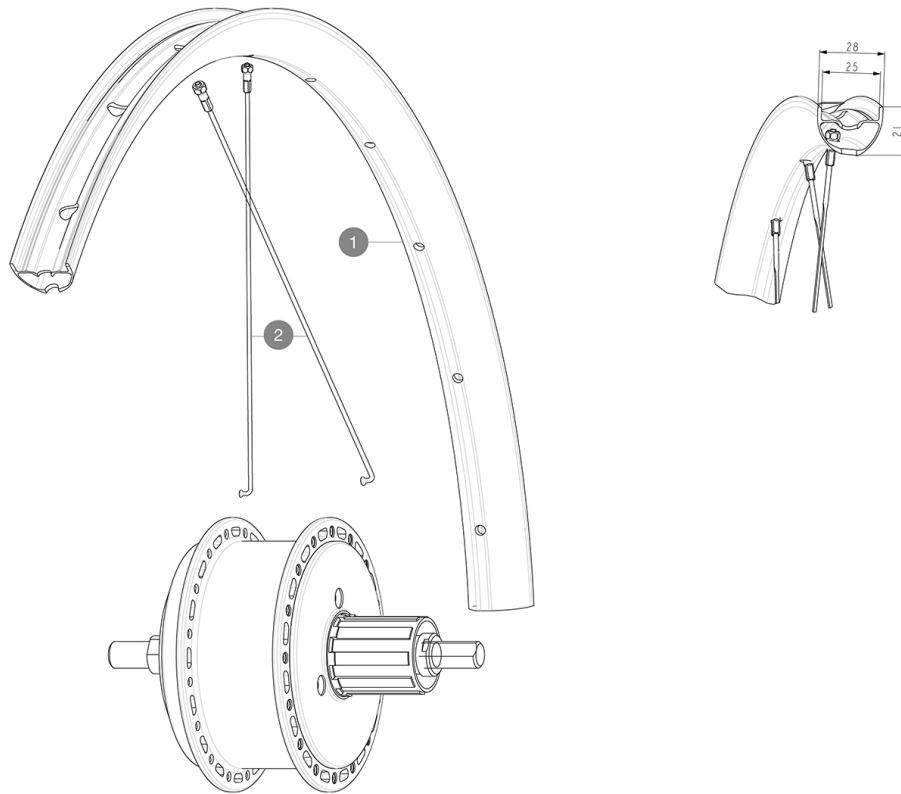

## RUEDAS REFERENCIAS

R41711 ALLROAD EBM KHM 650B M11

### RIMS

&NBSP;:

1	V4095213	Kit Rear rim EBM Allroad 650B
	V2700101	UST Tape 28mm for 25 to 27mm wide rims

### SPOKES

2	V4165101	Kit 16 Rear Allroad 650B Jbent Spoke 235 EBM + black nipple
---	----------	---

**MAVIC** **ALLROAD 650B MAHLE****ENTREGADO CON**

Fondo de llanta Tubeless	
Fondo de llanta Tubeless	
Fondo de llanta Tubeless	
Fondo de llanta Tubeless	

**Specifications****PESOS DE RUEDAS**