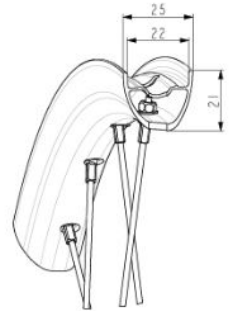

Non-Boost : 12x135 rear axle adapters ([V2510901])

RUEDAS REFERENCIAS

RIMS

&NBSP;:

1	V00053209	Kit Rear rim Allroad EBM X35
	V3720101	25mm UST Tape for 19 to 22mm Road Rims

SPOKES

2	V3667801	Kit 16 NDS round Jbent spoke 255mm Aksium Elite UST Disc EBM
---	----------	--

MAVIC ALLROAD MAHLEX35

ENTREGADO CON

Fondo de llanta Tubeless	
Fondo de llanta Tubeless	
Fondo de llanta Tubeless	
Fondo de llanta Tubeless	

Specifications

PESOS DE RUEDAS