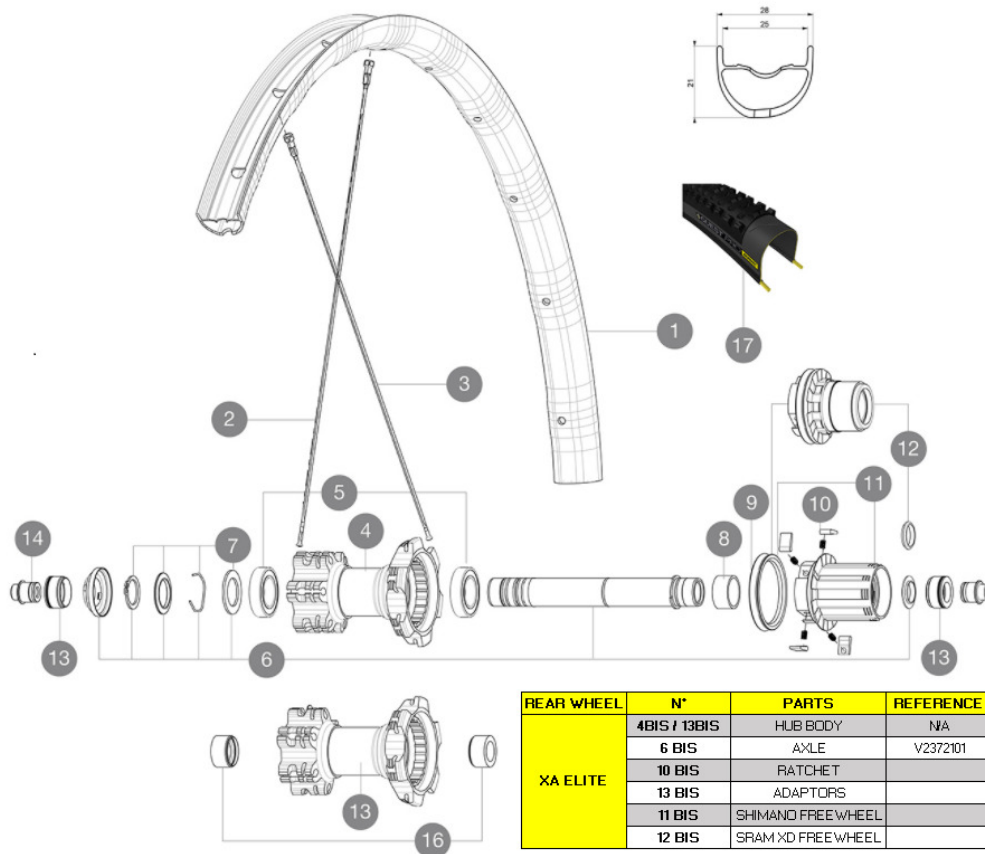

ASTM CATEGORY 3 : offroad with jumps less than 61cm
Recommended weight limit : 120kg
Recommended tire sizes: 35 mm to 69 mm (1.4" to 2.7")
Recommended tyre sizes: 46mm to 64mm (1.8" to 2.5")

REFERENCES WHEELS

REAR WHEEL	N°	PARTS	REFERENCE	REFERENCE BOOST
XA ELITE	4BIS / 13BIS	HUB BODY	N/A	N/A
	6 BIS	AXLE	V2372101	V2372201
	10 BIS	RATCHET		V2375201
	13 BIS	ADAPTORS		V2510701
	11 BIS	SHIMANO FREEWHEEL		V3780101
	12 BIS	SRAM XD FREEWHEEL		V3740101

Specifications

RIMS

- **Material** : Mxxtal
- **Material** : Mxxtal
- **Joint** : SUP
- **Joint** : SUP
- **Drilling** : traditional
- **Drilling** : traditional
- **Weight reduction** : ISM 4D
- **Weight reduction** : ISM 4D
- **Valve hole diameter** : 6.5 mm
- **Valve hole diameter** : 6.5 mm
- **Tire** : UST Tubeless and tubetype
- **Tire** : UST Tubeless and tubetype
- **Internal width** : 25 mm
- **Internal width** : 25 mm
- **ETRTO size 27.5"** : 584x25ss
- **ETRTO size 27.5"** : 584x25ss
- **ETRTO size 29"** : 622x25ss
- **ETRTO size 29"** : 622x25ss

WHEEL WEIGHTS

- Wheel weight
- Weight Rear 27.5": 915
- Weight Rear 29": 955