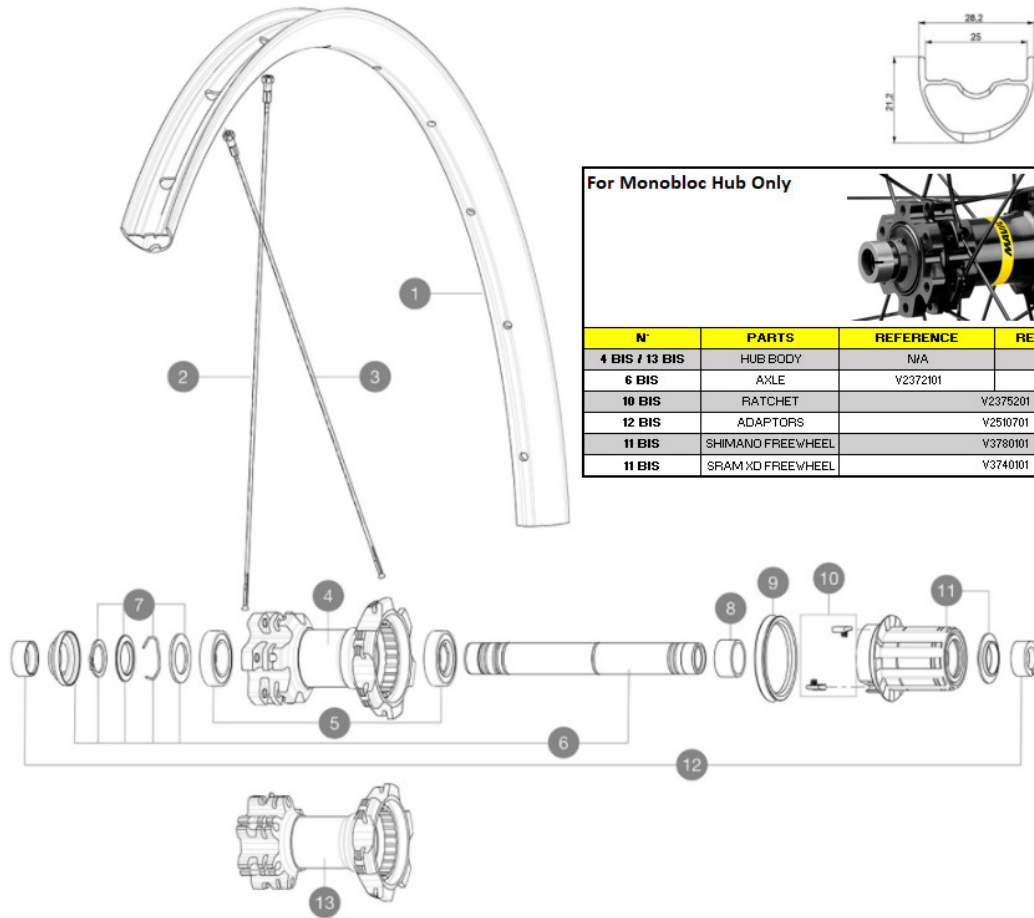

REFERENCES WHEELS

R18021	Xa27,5RrBst	R22651	Xa 27,5 Rr Bst XD
R22641	Xa 27,5 Rr XD	R17361	Xa27,5Rr

For Monobloc Hub Only

N°	PARTS	REFERENCE	REFERENCE BOOST
4 BIS / 13 BIS	HUB BODY	N/A	N/A
6 BIS	AXLE	V2372101	V2372201
10 BIS	RATCHET		V2375201
12 BIS	ADAPTORS		V2510701
11 BIS	SHIMANO FREEWHEEL		V3780101
11 BIS	SRAM XD FREEWHEEL		V3740101

Specifications

RIMS

- **Material** : S6000 Aluminum
- **Joint** : SUP
- **Drilling** : traditional
- **Valve hole diameter** : 6.5 mm
- **Tyre** : UST Tubeless and tubetype
- **Internal width** : 25 mm
- **ETRTO size 27.5"** : 584x25TSS
- **ETRTO size 29"** : 622x25TSS

Hookless profile

Use with Mavic Tubeless Tape

SPOKES

- **Material** : steel
- **Shape** : straight pull, round
- **Count** : 24 front and rear
- **Lacing** : front and rear crossed 2

WHEEL HUB

- **Front and rear bodies** : aluminum
- **Axle material** : aluminum
- **Front bearings** : auto adjust sealed cartridge bearings (QRM Auto), Rear bearings sealed cartridge bearings (QRM)
- **Freewheel** : TS-2 alloy

VERSIONS

- **Color** : Black only
- **Disc standard** : 6 Bolts only
- **Hub width** : Boost (front 110, rear 148) or Non-Boost (front 100, rear 135/142)

WHEEL WEIGHTS

- Weight Rear 27.5": 965
- Weight Rear 29": 1005