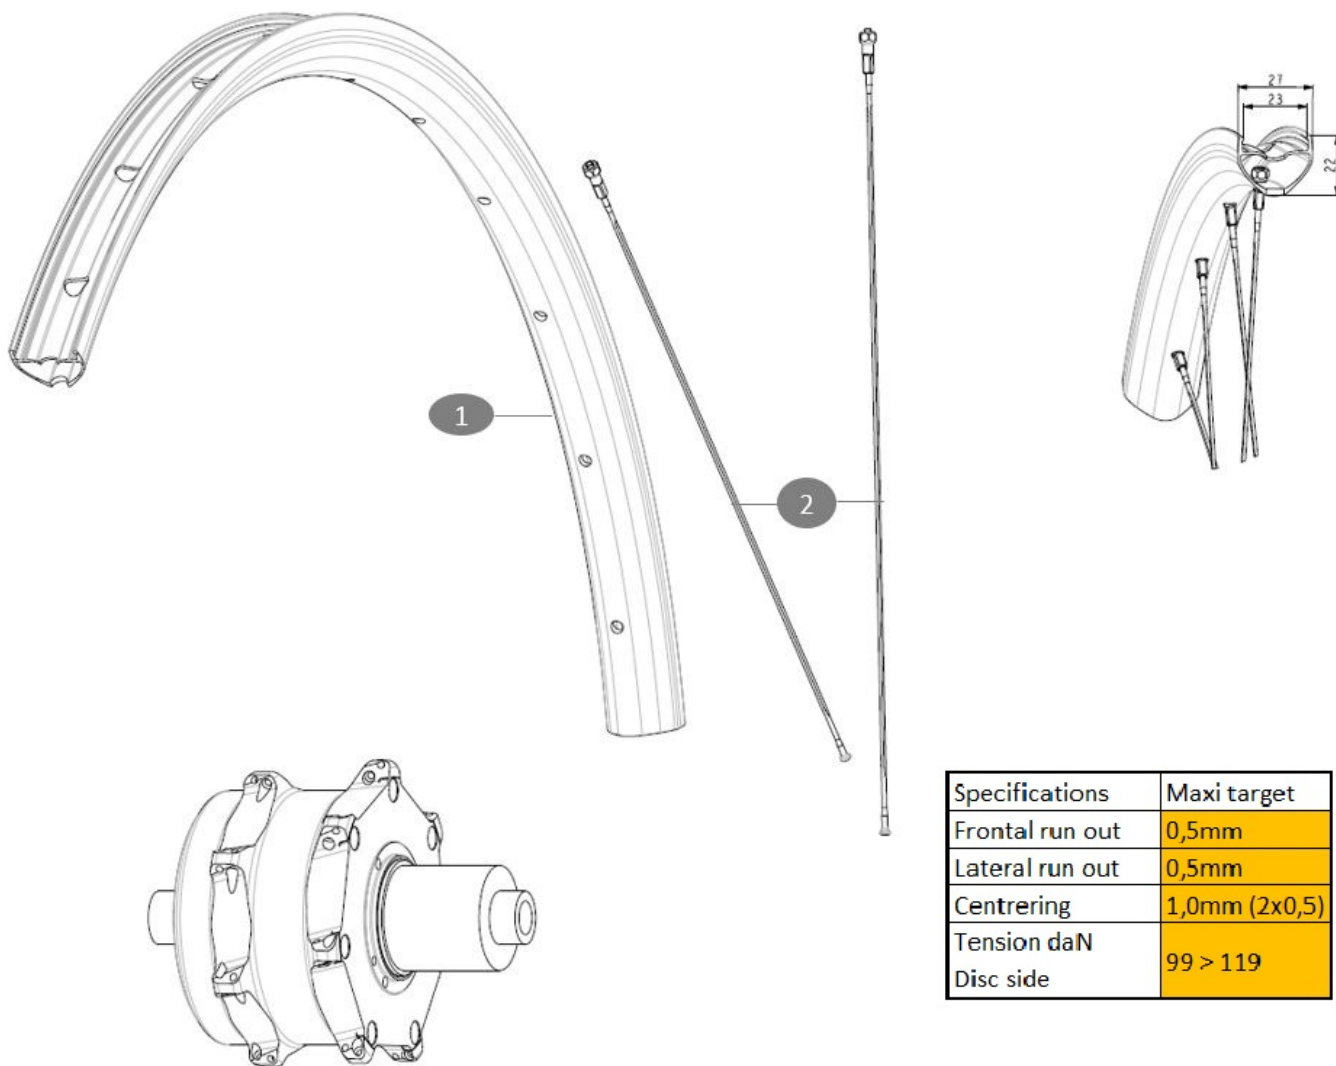

# MAVIC ALLROAD 700 MAHLEX20

1  
2023  
REAR

RÁFÁRENCES ROUES

Specifications	Maxi target
Frontal run out	0,5mm
Lateral run out	0,5mm
Centring	1,0mm (2x0,5)
Tension daN Disc side	99 > 119

## JANTES

&NBSP;:

- |   |           |  |
|---|-----------|--|
| 1 | V00054809 | Kit Rear rim Allroad EBM X20           |
|   | V2700101  | UST Tape 28mm for 25 to 27mm wide rims |

## RAYONS

- |   |           |  |
|---|-----------|--|
| 2 | V00054431 | Kit 14 Allroad Spk286 EBMX20 + steel npl |
|---|-----------|--|

**MAVIC** **ALLROAD 700 MAHLEX20**

**Spécifications**  
POIDS ROUES