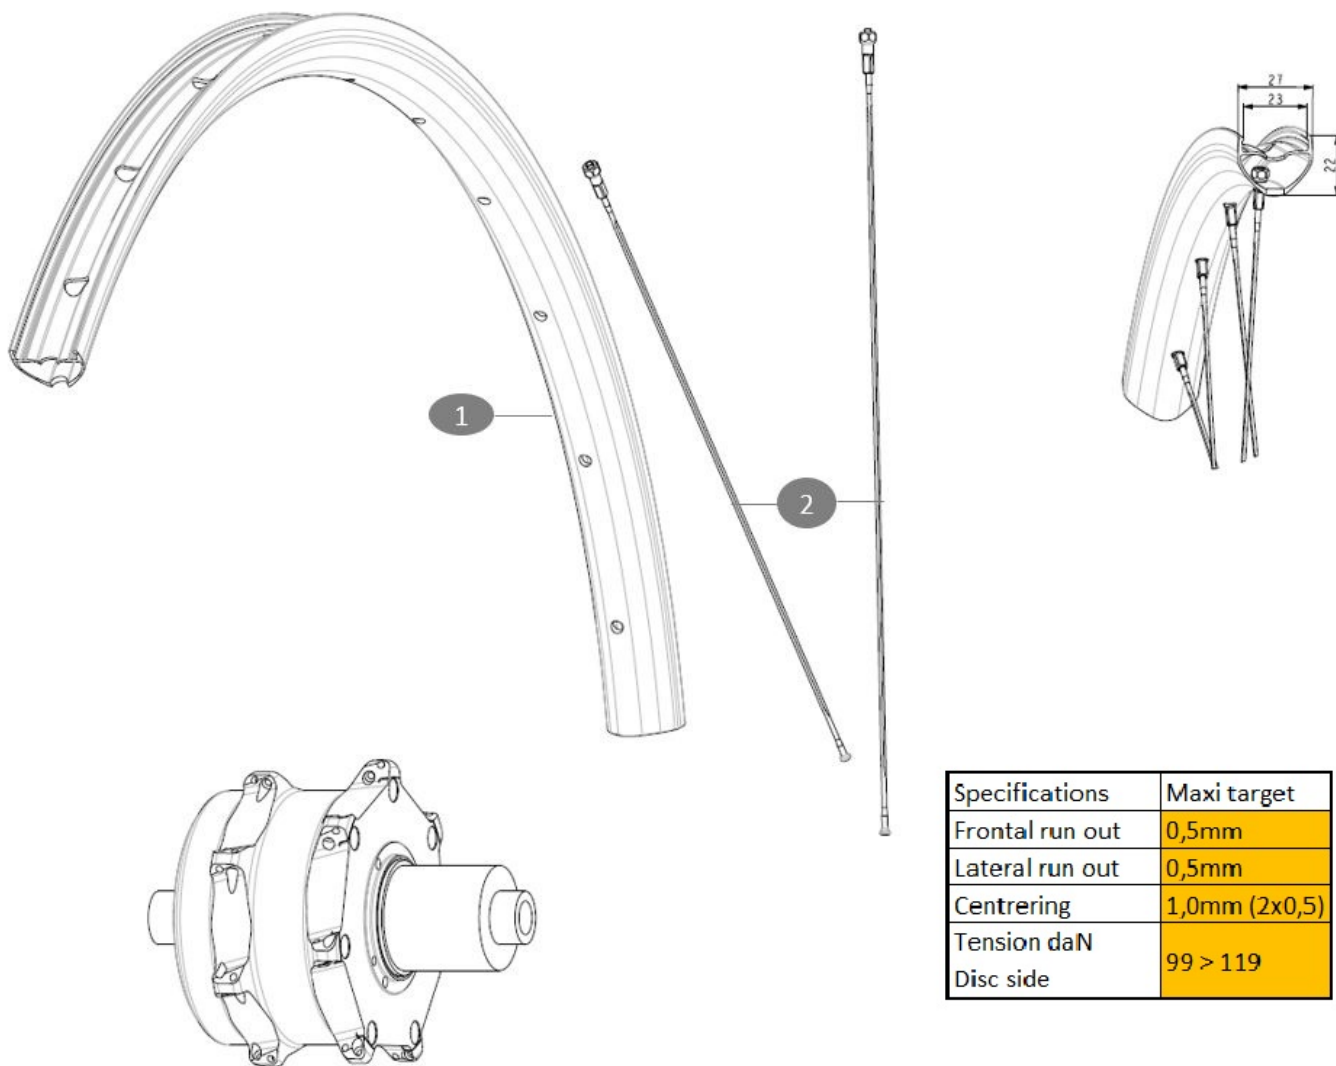

MAVIC ALLROAD 700 MAHLEX20

1
2023
REAR

RĂFĂRENCES ROUES

JANTES

&NBSP;:

- | | | |
|---|-----------|--|
| 1 | V00054809 | Kit Rear rim Allroad EBM X20 |
| | V2700101 | UST Tape 28mm for 25 to 27mm wide rims |

RAYONS

- | | | |
|---|-----------|--|
| 2 | V00054431 | Kit 14 Allroad Spk286 EBMX20 + steel npl |
|---|-----------|--|

MAVIC **ALLROAD 700 MAHLEX20**

Spécifications
POIDS ROUES