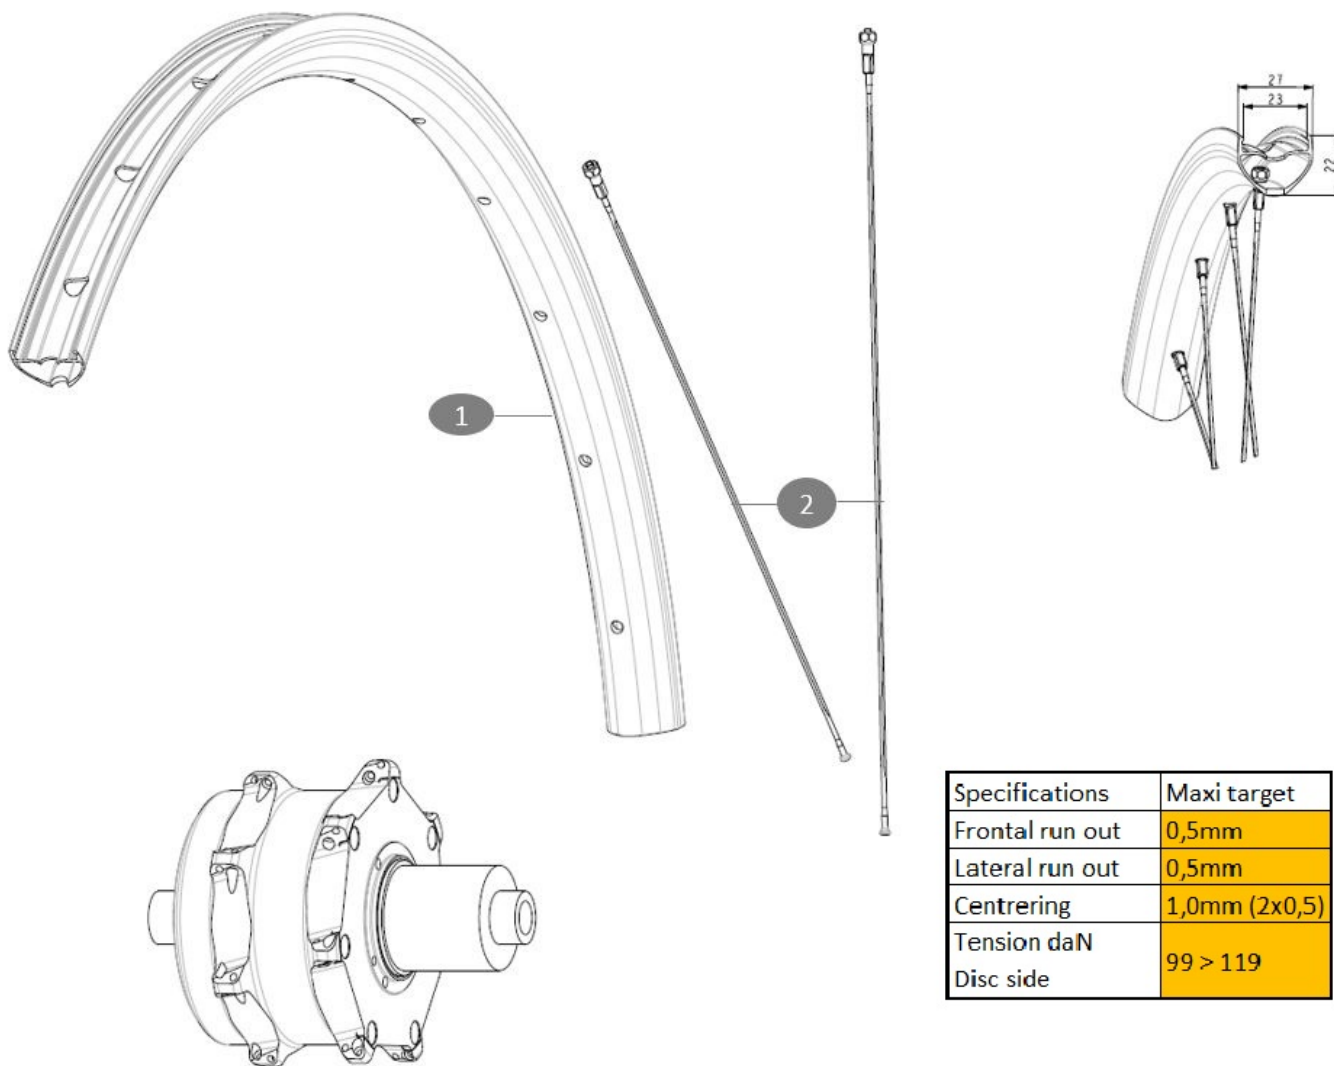

MAVIC ALLROAD 700 MAHLEX20

1
2023
REAR

RÉFÉRENCES ROUES

JANTES

&NBSP;:

- | | | |
|---|-----------|--|
| 1 | V00054809 | Kit Rear rim Allroad EBM X20 |
| | V2700101 | UST Tape 28mm for 25 to 27mm wide rims |

RAYONS

- | | | |
|---|-----------|--|
| 2 | V00054431 | Kit 14 Allroad Spk286 EBMX20 + steel npl |
|---|-----------|--|

MAVIC **ALLROAD 700 MAHLEX20**

Spécifications
POIDS ROUES