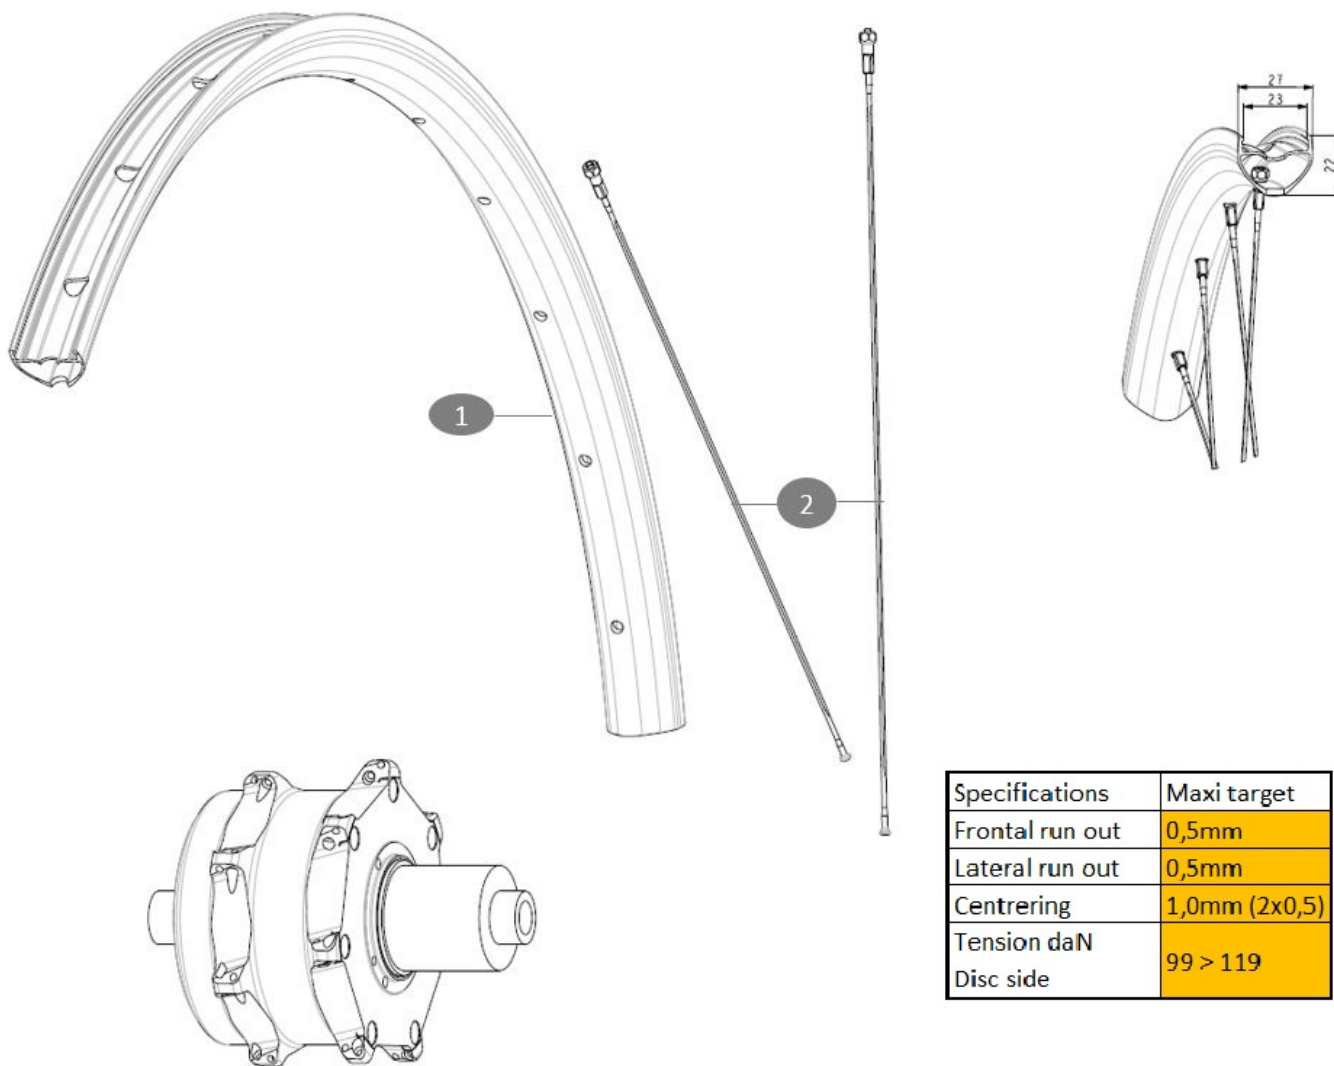

参照ホイール

Specifications	Maxi target
Frontal run out	0,5mm
Lateral run out	0,5mm
Centrering	1,0mm (2x0,5)
Tension daN Disc side	99 > 119

RIMS

&NBSP;:

- | | | |
|---|-----------|--|
| 1 | V00054809 | Kit Rear rim Allroad EBM X20 |
| | V2700101 | UST Tape 28mm for 25 to 27mm wide rims |

SPOKES

- | | | |
|---|-----------|--|
| 2 | V00054431 | Kit 14 Allroad Spk286 EBMX20 + steel npl |
|---|-----------|--|

ALLROAD 700 MAHLEX20

Specifications

ホイールの重み