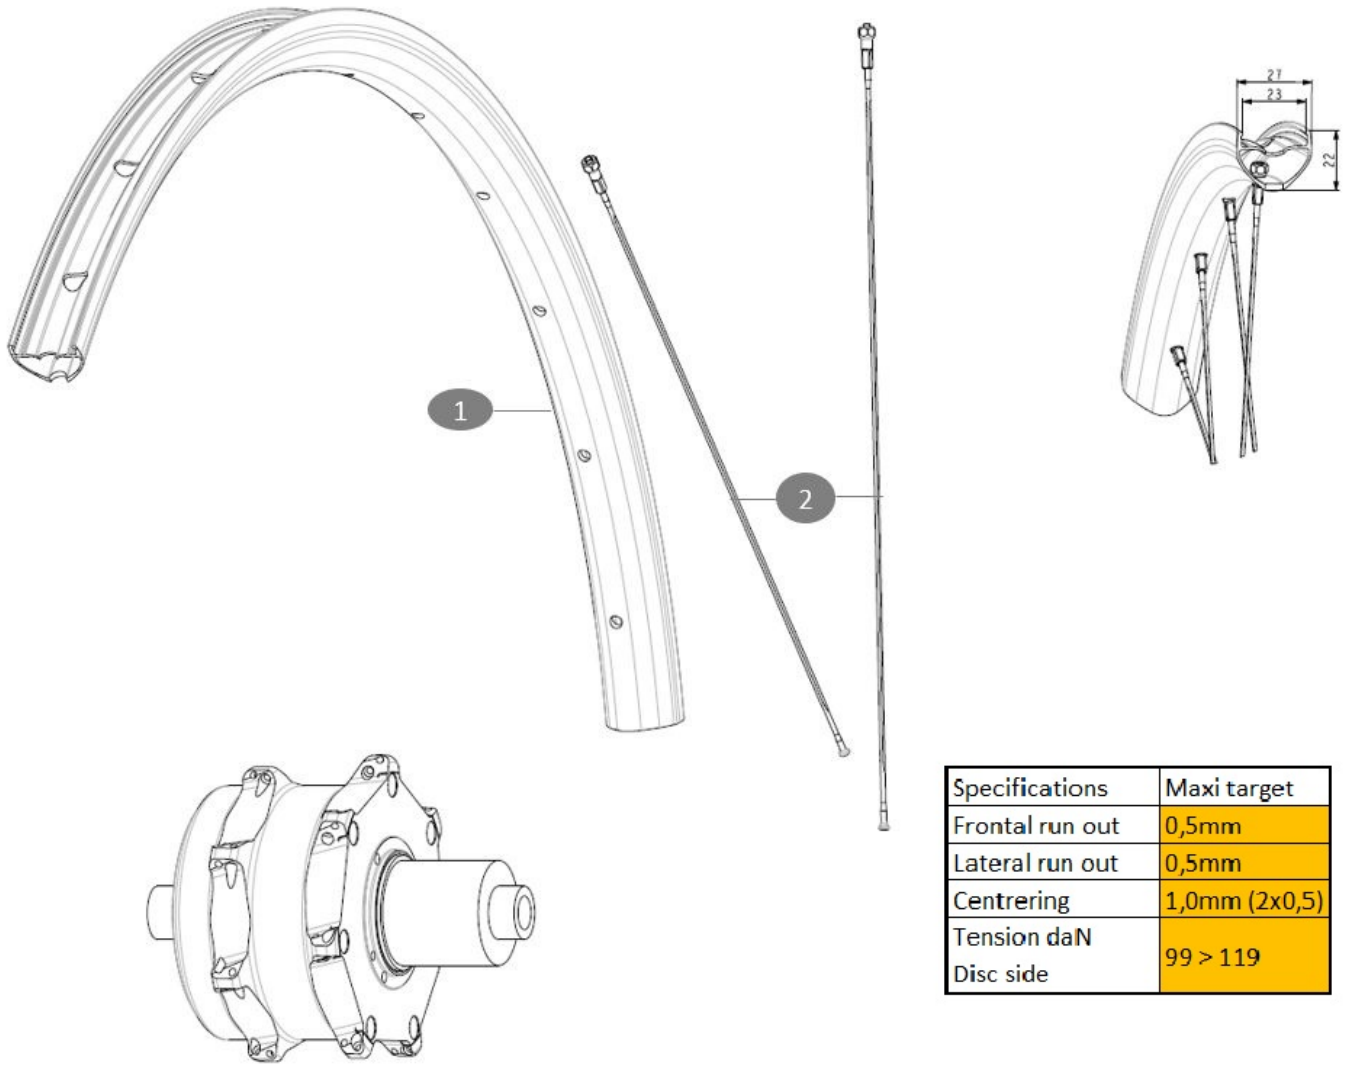

RUEDAS REFERENCIAS

Specifications	Maxi target
Frontal run out	0,5mm
Lateral run out	0,5mm
Centring	1,0mm (2x0,5)
Tension daN Disc side	99 > 119

RIMS

&NBSP;:

- 1 V00054809 Kit Rear rim Allroad EBM X20
- V2700101 UST Tape 28mm for 25 to 27mm wide rims

SPOKES

- 2 V00054431 Kit 14 Allroad Spk286 EBMX20 + steel npl

MAVIC **ALLROAD 700 MAHLEX20****Specifications**

PESOS DE RUEDAS