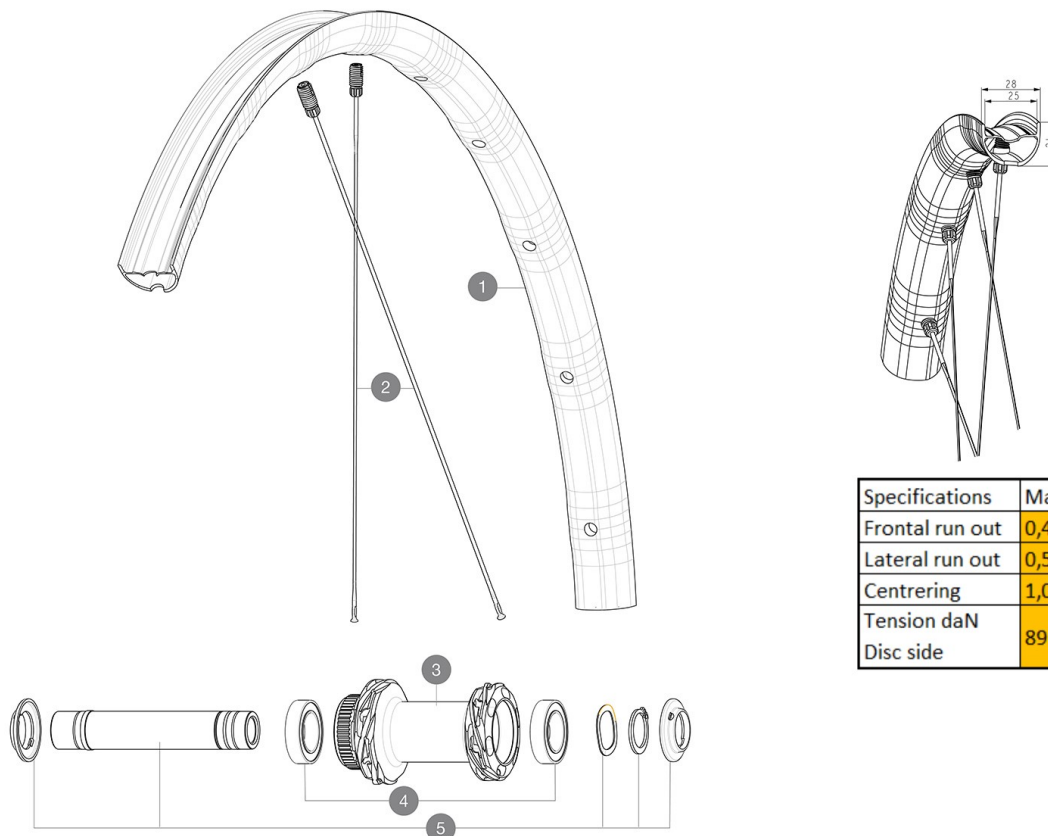

CATEGORIA ASTM 2: strada e fuoristrada con salti fino a 15 cm  
 Non-Boost: Adattatori per perno posteriore 12x135 (V2510901)  
 Boost: Torque Caps (V2374401)  
 Ruota libera: SRAM XD, Shimano HG9, Shimano Micro-Spline

## REFERENZE RUOTE

Specifications	Maxi target
Frontal run out	0,4mm
Lateral run out	0,5mm
Centring	1,0mm (2x0,5)
Tension daN	89 > 105
Disc side	

### HUB SHELLS

3	N/A	CORPO MOZZO
4	V2500901	KIT BEARINGS 18x30x7 + WAVED WASHER + CLIP
5	V2374001	KIT 12x100mm FRONT AXLE DCL QRM AUTO ALLROAD > 2019

### OPTIONS

V2680301	"Kit Ft Road Adapter 12 >> 9mm"
V2373501	QRM Auto front axle 15mm for DCL Allroad wheels > 2019
V2372501	15mm MTB Axle Cap QRM Auto From 2019