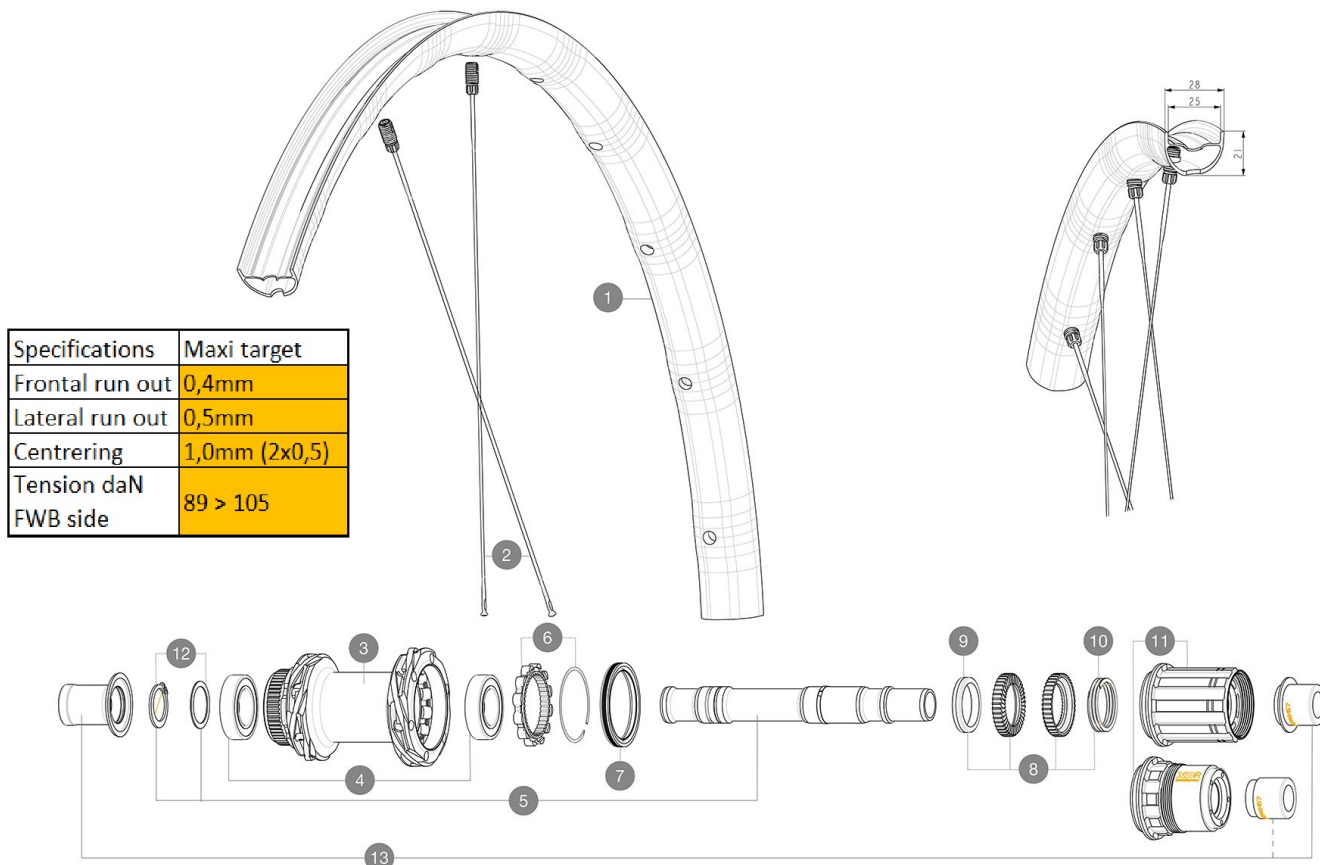

CATEGORIA ASTM 2: strada e fuoristrada con salti fino a 15 cm  
 Non-Boost: Adattatori per perno posteriore 12x135 (V2510901)  
 Boost: Torque Caps (V2374401)  
 Ruota libera: SRAM XD, Shimano HG9, Shimano Micro-Spline

## REFERENZE RUOTE

Specifications	Maxi target
Frontal run out	0,4mm
Lateral run out	0,5mm
Centrerig	1,0mm (2x0,5)
Tension daN FWB side	89 > 105

### HUB SHELLS

3	N/A	CORPO MOZZO
4	M40076	HUB BEARINGS 17x30x7 6903 x 2
5	V00046431	KIT AXE ID360 142LIGHT CL+CIR
6	V2252701	KIT ID360 INSERT SHAPED EAR LOBE > 2017
7	V2251601	ID360 SEAL + GREASE
8	V2251701	ID360 2 RATCHETS + SPRING + GREASE
9	V2500501	Kit 3 ID360 pad for noise reduction
10	V2251801	KIT 3 ID360 ROAD SPRINGS
11	V3430101	HG11 Freewheel Body ID360
11	V2580101	FREEHUB BODY XD Road ID360
12	V2373001	KIT ADJUST. SYSTEM QRM AUTO ID360 for 17x30x7 bearing

### ADAPTERS

13 V3811001 KIT ROAD ID360 RR CL ENDCAP (12MM)