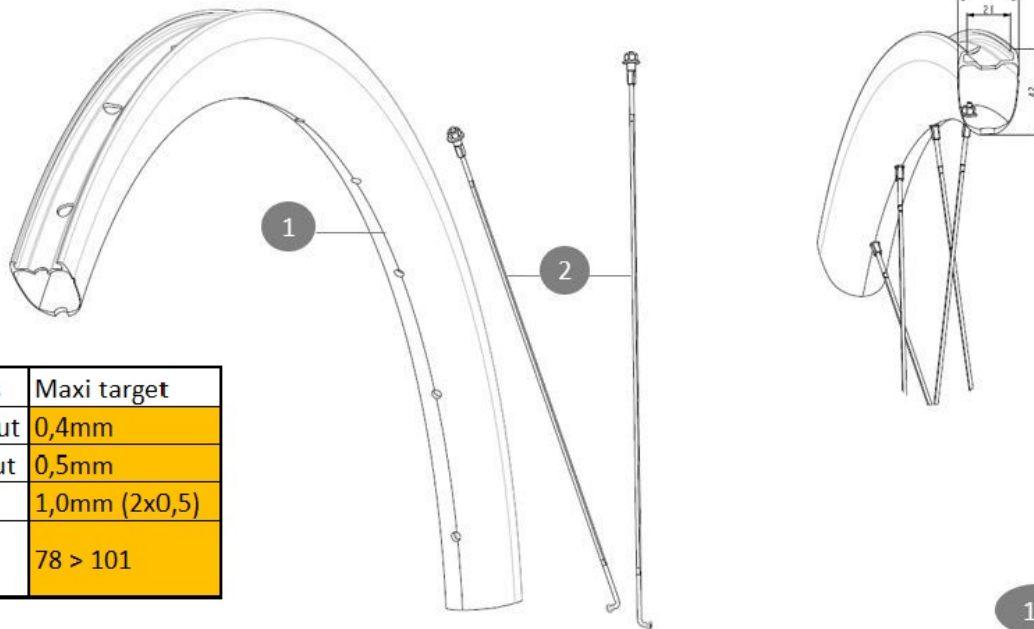

MAVIC COSMIC S 42 DISC

1
2024
REAR

CATÉGORIE ASTM A 2 : route et chemins, sauts d'obstacle d'une hauteur inférieure à 15 cm
Pour optimiser la longévité des roues, Mavic recommande que le poids maximal supporté par les roues ne dépasse pas 120 kg, poids du vélo inclus

RÉFÉRENCES ROUES

Jante arrière Cosmic S 42 Disc

Specifications	Maxi target
Frontal run out	0,4mm
Lateral run out	0,5mm
Centring	1,0mm (2x0,5)
Tension daN FWB side	78 > 101

JANTES

&NBSP;:

1	V00106031	KIT FT/RR RIM COSMIC S42 DISC
	V2620101	UST RIM TAPE 25mm (for 21-24mm wide rim)

RAYONS

2	V00106131	KIT 12FT/RR COSMIC S42 SPK 273
---	-----------	--------------------------------

MOYEURS

3	N/A	CORPS DE MOYEU
4	V2560401	KIT ID360 2 BEARINGS 17x28x7 + CIRCLIP + WAVED WASHER (QRM A
5	V2373401	KIT ID360 135/142 DCL L1 AXLE WITH CLIP
6	V2252701	KIT ID360 INSERT SHAPED EAR LOBE > 2017
7	V2251601	ID360 SEAL + GREASE
8	V2251701	ID360 2 RATCHETS + SPRING + GREASE
9	V2500501	Kit 3 ID360 pad for noise reduction
10	V2251801	KIT 3 ID360 ROAD SPRINGS
11	V3430101	HG11 Freewheel Body ID360
12	V2373001	KIT ADJUST. SYSTEM QRM AUTO ID360 for 17x30x7 bearing

ADAPTATEURS

13	V2510701	ID360 EVO REAR AXLE ADAPTERS 12x142mm DCL & D6T
----	----------	---

MAVIC **COSMIC S 42 DISC****LIVRE AVEC**

Guide utilisateur	
Valve et accessoires UST (129 838 01)	
Fond de jante tubeless prêt à installer	
Guide utilisateur	
Fond de jante tubeless prêt à installer	
Valve et accessoires UST (129 838 01)	