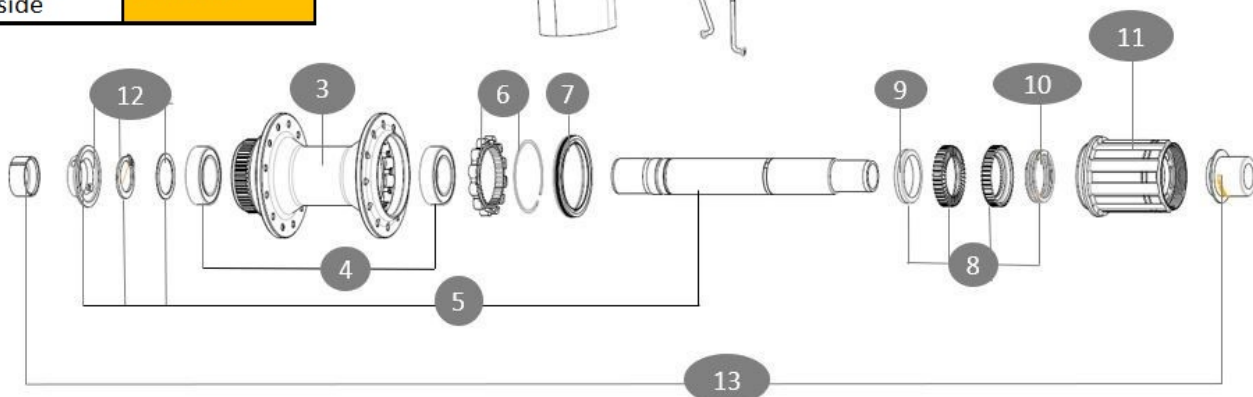

MAVIC COSMIC S 42 DISC

1
2024
REAR

CATÉGORIE ASTM A 2 : route et chemins, sauts d'obstacle d'une hauteur inférieure à 15 cm
Pour optimiser la longévité des roues, Mavic recommande que le poids maximal supporté par les roues ne dépasse pas 120 kg, poids du vélo inclus

RÉFÉRENCES ROUES

Jante arrière Cosmic S 42 Disc

Specifications	Maxi target
Frontal run out	0,4mm
Lateral run out	0,5mm
Centring	1,0mm (2x0,5)
Tension daN FWB side	78 > 101

JANTES

&NBSP;:

1	V00106031	KIT FT/RR RIM COSMIC S42 DISC
	V2620101	UST RIM TAPE 25mm (for 21-24mm wide rim)

RAYONS

2	V00106131	KIT 12FT/RR COSMIC S42 SPK 273
---	-----------	--------------------------------

MOYEURS

3	N/A	CORPS DE MOYEU
4	V2560401	KIT ID360 2 BEARINGS 17x28x7 + CIRCLIP + WAVED WASHER (QRM A
5	V2373401	KIT ID360 135/142 DCL L1 AXLE WITH CLIP
6	V2252701	KIT ID360 INSERT SHAPED EAR LOBE > 2017
7	V2251601	ID360 SEAL + GREASE
8	V2251701	ID360 2 RATCHETS + SPRING + GREASE
9	V2500501	Kit 3 ID360 pad for noise reduction
10	V2251801	KIT 3 ID360 ROAD SPRINGS
11	V3430101	HG11 Freewheel Body ID360
12	V2373001	KIT ADJUST. SYSTEM QRM AUTO ID360 for 17x30x7 bearing

ADAPTATEURS

13	V2510701	ID360 EVO REAR AXLE ADAPTERS 12x142mm DCL & D6T
----	----------	---

MAVIC **COSMIC S 42 DISC****LIVRE AVEC**

Guide utilisateur	
Valve et accessoires UST (129 838 01)	
Fond de jante tubeless prêt à installer	
Guide utilisateur	
Fond de jante tubeless prêt à installer	
Valve et accessoires UST (129 838 01)	