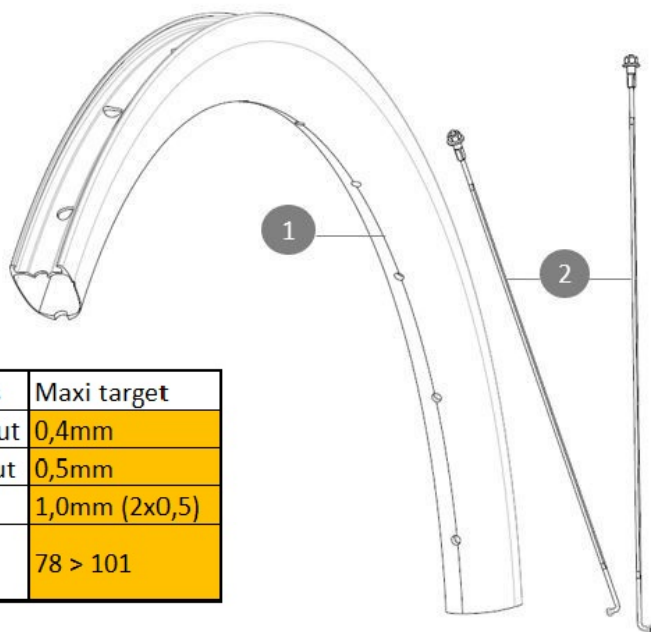

ASTM-KATEGORIE 2: für den Einsatz auf Strassen und im Gelände mit Sprünge bis zu einer Höhe von 15 cm
Für eine längere Lebensdauer der Laufräder empfiehlt Mavic als Obergrenze für das Gesamtgewicht von Fahrer, Ausrüstung und Fahrrad: 120 kg

REFERENZEN RÄDER

Jante arrière Cosmic S 42 Disc

Specifications	Maxi target
Frontal run out	0,4mm
Lateral run out	0,5mm
Centring	1,0mm (2x0,5)
Tension daN FWB side	78 > 101

RIMS

&NBSP;:

1	V00106031	KIT FT/RR RIM COSMIC S42 DISC
	V2620101	UST RIM TAPE 25mm (for 21-24mm wide rim)

SPOKES

2	V00106131	KIT 12FT/RR COSMIC S42 SPK 273
---	-----------	--------------------------------

HUB SHELLS

3	N/A	NABENKÖRPER
4	V2560401	KIT ID360 2 BEARINGS 17x28x7 + CIRCLIP + WAVED WASHER (QRM A)
5	V2373401	KIT ID360 135/142 DCL L1 AXLE WITH CLIP
6	V2252701	KIT ID360 INSERT SHAPED EAR LOBE > 2017
7	V2251601	ID360 SEAL + GREASE
8	V2251701	ID360 2 RATCHETS + SPRING + GREASE
9	V2500501	Kit 3 ID360 pad for noise reduction
10	V2251801	KIT 3 ID360 ROAD SPRINGS
11	V3430101	HG11 Freewheel Body ID360
12	V2373001	KIT ADJUST. SYSTEM QRM AUTO ID360 for 17x30x7 bearing