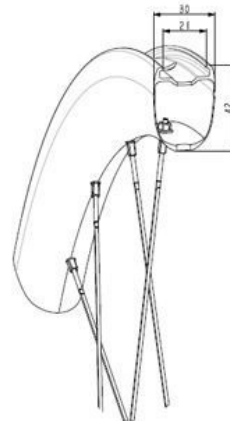

ASTM-KATEGORIE 2: für den Einsatz auf Strassen und im Gelände mit Sprünge bis zu einer Höhe von 15 cm
Für eine längere Lebensdauer der Laufräder empfiehlt Mavic als Obergrenze für das Gesamtgewicht von Fahrer, Ausrüstung und Fahrrad: 120 kg

REFERENZEN RÄDER

Jante arrière Cosmic S 42 Disc

Specifications	Maxi target
Frontal run out	0,4mm
Lateral run out	0,5mm
Centring	1,0mm (2x0,5)
Tension daN FWB side	78 > 101

RIMS

&NBSP;:

1	V00106031	KIT FT/RR RIM COSMIC S42 DISC
	V2620101	UST RIM TAPE 25mm (for 21-24mm wide rim)

SPOKES

2	V00106131	KIT 12FT/RR COSMIC S42 SPK 273
---	-----------	--------------------------------

HUB SHELLS

3	N/A	NABENKÖRPER
4	V2560401	KIT ID360 2 BEARINGS 17x28x7 + CIRCLIP + WAVED WASHER (QRM A)
5	V2373401	KIT ID360 135/142 DCL L1 AXLE WITH CLIP
6	V2252701	KIT ID360 INSERT SHAPED EAR LOBE > 2017
7	V2251601	ID360 SEAL + GREASE
8	V2251701	ID360 2 RATCHETS + SPRING + GREASE
9	V2500501	Kit 3 ID360 pad for noise reduction
10	V2251801	KIT 3 ID360 ROAD SPRINGS
11	V3430101	HG11 Freewheel Body ID360
12	V2373001	KIT ADJUST. SYSTEM QRM AUTO ID360 for 17x30x7 bearing

ADAPTERS

13	V2510701	ID360 EVO REAR AXLE ADAPTERS 12x142mm DCL & D6T
----	----------	---

MAVIC COSMIC S 42 DISC

GELIEFERT MIT

Bedienungsanleitung	
UST-Ventil und Zubehör (129 838 01)	
Tubeless-Felgenband	
Bedienungsanleitung	
Tubeless-Felgenband	
UST-Ventil und Zubehör (129 838 01)	