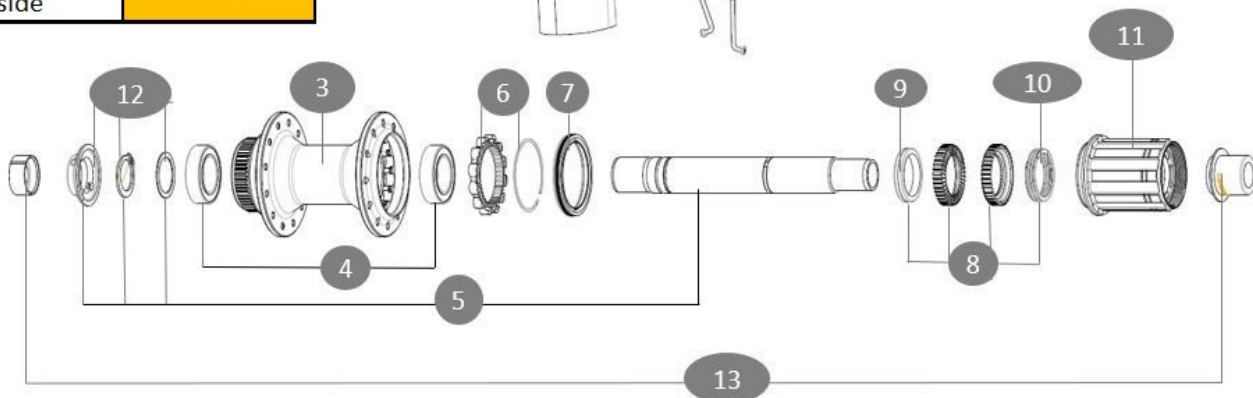

ASTM-KATEGORIE 2: für den Einsatz auf Strassen und im Gelände mit Sprünge bis zu einer Höhe von 15 cm
Für eine längere Lebensdauer der Laufräder empfiehlt Mavic als Obergrenze für das Gesamtgewicht von Fahrer, Ausrüstung und Fahrrad: 120 kg

REFERENZEN RÄDER

Jante arrière Cosmic S 42 Disc

Specifications	Maxi target
Frontal run out	0,4mm
Lateral run out	0,5mm
Centring	1,0mm (2x0,5)
Tension daN FWB side	78 > 101

RIMS

&NBSP;:

1	V00106031	KIT FT/RR RIM COSMIC S42 DISC
	V2620101	UST RIM TAPE 25mm (for 21-24mm wide rim)

SPOKES

2	V00106131	KIT 12FT/RR COSMIC S42 SPK 273
---	-----------	--------------------------------

HUB SHELLS

3	N/A	NABENKÖRPER
4	V2560401	KIT ID360 2 BEARINGS 17x28x7 + CIRCLIP + WAVED WASHER (QRM A)
5	V2373401	KIT ID360 135/142 DCL L1 AXLE WITH CLIP
6	V2252701	KIT ID360 INSERT SHAPED EAR LOBE > 2017
7	V2251601	ID360 SEAL + GREASE
8	V2251701	ID360 2 RATCHETS + SPRING + GREASE
9	V2500501	Kit 3 ID360 pad for noise reduction
10	V2251801	KIT 3 ID360 ROAD SPRINGS
11	V3430101	HG11 Freewheel Body ID360
12	V2373001	KIT ADJUST. SYSTEM QRM AUTO ID360 for 17x30x7 bearing

ADAPTERS

13	V2510701	ID360 EVO REAR AXLE ADAPTERS 12x142mm DCL & D6T
----	----------	---

MAVIC COSMIC S 42 DISC

GELIEFERT MIT

Bedienungsanleitung	
UST-Ventil und Zubehör (129 838 01)	
Tubeless-Felgenband	
Bedienungsanleitung	
Tubeless-Felgenband	
UST-Ventil und Zubehör (129 838 01)	