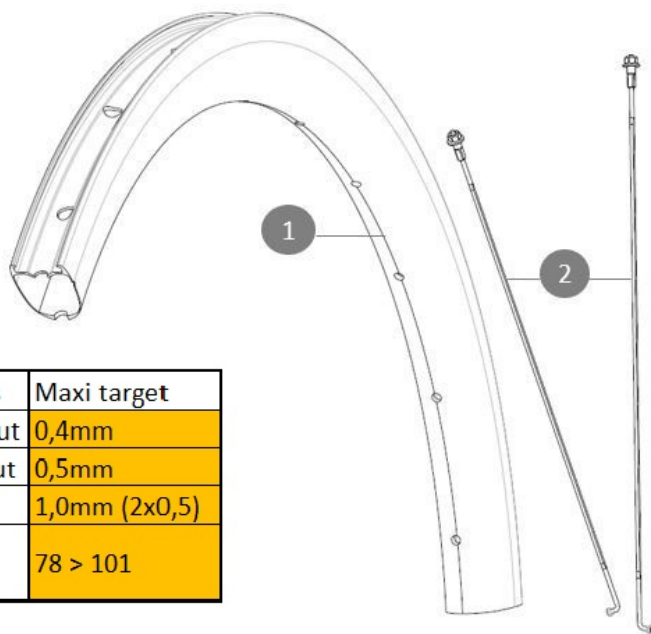

ASTM-KATEGORIE 2: für den Einsatz auf Strassen und im Gelände mit Sprünge bis zu einer Höhe von 15 cm
Für eine längere Lebensdauer der Laufräder empfiehlt Mavic als Obergrenze für das Gesamtgewicht von Fahrer, Ausrüstung und Fahrrad: 120 kg

REFERENZEN RÄDER

Jante arrière Cosmic S 42 Disc

Specifications	Maxi target
Frontal run out	0,4mm
Lateral run out	0,5mm
Centring	1,0mm (2x0,5)
Tension daN FWB side	78 > 101

RIMS

&NBSP;:

1	V00106031	KIT FT/RR RIM COSMIC S42 DISC
	V2620101	UST RIM TAPE 25mm (for 21-24mm wide rim)

SPOKES

2	V00106131	KIT 12FT/RR COSMIC S42 SPK 273
---	-----------	--------------------------------

HUB SHELLS

3	N/A	NABENKÖRPER
4	V2560401	KIT ID360 2 BEARINGS 17x28x7 + CIRCLIP + WAVED WASHER (QRM A)
5	V2373401	KIT ID360 135/142 DCL L1 AXLE WITH CLIP
6	V2252701	KIT ID360 INSERT SHAPED EAR LOBE > 2017
7	V2251601	ID360 SEAL + GREASE
8	V2251701	ID360 2 RATCHETS + SPRING + GREASE
9	V2500501	Kit 3 ID360 pad for noise reduction
10	V2251801	KIT 3 ID360 ROAD SPRINGS
11	V3430101	HG11 Freewheel Body ID360
12	V2373001	KIT ADJUST. SYSTEM QRM AUTO ID360 for 17x30x7 bearing