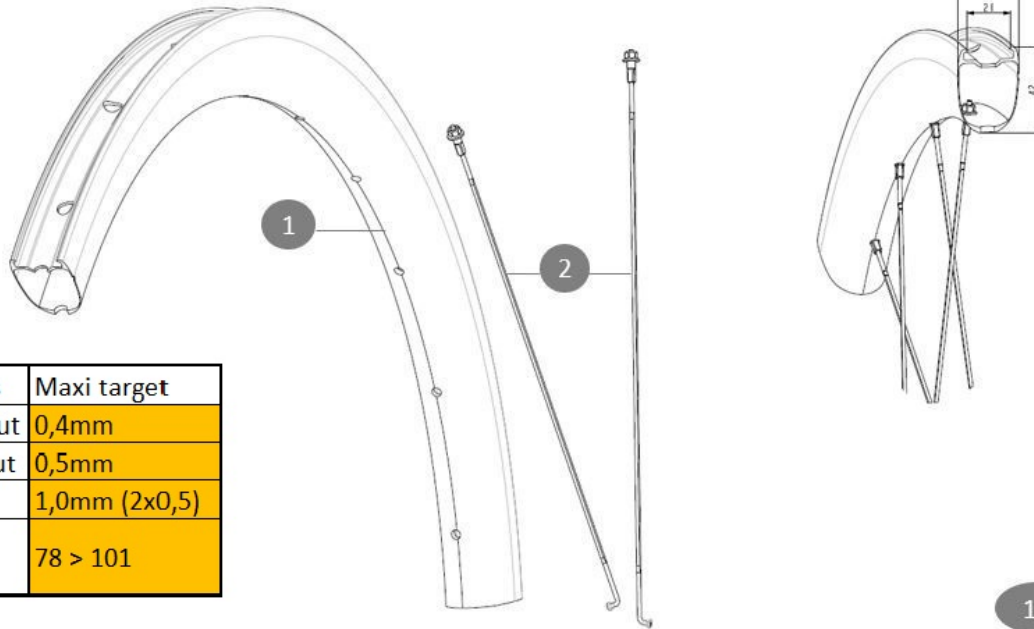

MAVIC COSMIC S 42 DISC

2024
REAR

RUEDAS REFERENCIAS

CATEGORÍA ASTM 2: carretera y MTB con saltos de menos de 15Å cm

Para una mayor duraci3n de la rueda, Mavic recomienda que el peso total soportado por las ruedas no supere los 120kg, bicicleta incluida

Jante arriÈre Cosmic S 42 Disc

Specifications	Maxi target
Frontal run out	0,4mm
Lateral run out	0,5mm
Centring	1,0mm (2x0,5)
Tension daN FWB side	78 > 101

RIMS

&NBSP;:

1	V00106031	KIT FT/RR RIM COSMIC S42 DISC
	V2620101	UST RIM TAPE 25mm (for 21-24mm wide rim)

SPOKES

2	V00106131	KIT 12FT/RR COSMIC S42 SPK 273
---	-----------	--------------------------------

HUB SHELLS

3	N/A	CUERPO DE BUJE
4	V2560401	KIT ID360 2 BEARINGS 17x28x7 + CIRCLIP + WAVED WASHER (QRM A
5	V2373401	KIT ID360 135/142 DCL L1 AXLE WITH CLIP
6	V2252701	KIT ID360 INSERT SHAPED EAR LOBE > 2017
7	V2251601	ID360 SEAL + GREASE
8	V2251701	ID360 2 RATCHETS + SPRING + GREASE
9	V2500501	Kit 3 ID360 pad for noise reduction
10	V2251801	KIT 3 ID360 ROAD SPRINGS
11	V3430101	HG11 Freewheel Body ID360
12	V2373001	KIT ADJUST. SYSTEM QRM AUTO ID360 for 17x30x7 bearing

ADAPTERS

13	V2510701	ID360 EVO REAR AXLE ADAPTERS 12x142mm DCL & D6T
----	----------	---

MAVIC COSMIC S 42 DISC

2024
REAR

ENTREGADO CON

Guía del usuario	
Válvula UST y accesorios (129 838 01)	
Fondo de llanta Tubeless preinstalado	
Guía del usuario	
Fondo de llanta Tubeless preinstalado	
Válvula UST y accesorios (129 838 01)	