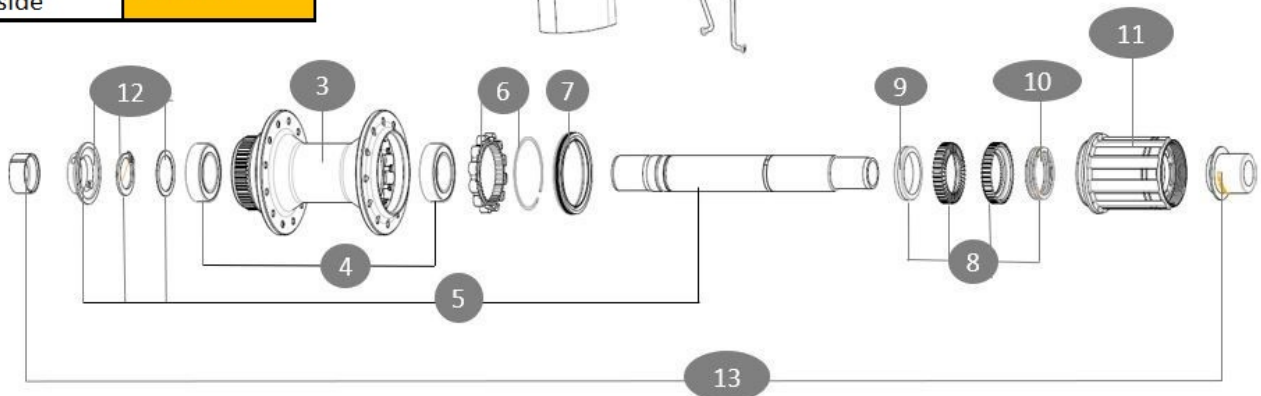

MAVIC COSMIC S 42 DISC

2024
REAR

RUEDAS REFERENCIAS

CATEGORÍA ASTM 2: carretera y MTB con saltos de menos de 15Å cm

Para una mayor duraci3n de la rueda, Mavic recomienda que el peso total soportado por las ruedas no supere los 120kg, bicicleta incluida

Jante arriÈre Cosmic S 42 Disc

Specifications	Maxi target
Frontal run out	0,4mm
Lateral run out	0,5mm
Centring	1,0mm (2x0,5)
Tension daN FWB side	78 > 101

RIMS

&NBSP;:

1	V00106031	KIT FT/RR RIM COSMIC S42 DISC
	V2620101	UST RIM TAPE 25mm (for 21-24mm wide rim)

SPOKES

2	V00106131	KIT 12FT/RR COSMIC S42 SPK 273
---	-----------	--------------------------------

HUB SHELLS

3	N/A	CUERPO DE BUJE
4	V2560401	KIT ID360 2 BEARINGS 17x28x7 + CIRCLIP + WAVED WASHER (QRM A
5	V2373401	KIT ID360 135/142 DCL L1 AXLE WITH CLIP
6	V2252701	KIT ID360 INSERT SHAPED EAR LOBE > 2017
7	V2251601	ID360 SEAL + GREASE
8	V2251701	ID360 2 RATCHETS + SPRING + GREASE
9	V2500501	Kit 3 ID360 pad for noise reduction
10	V2251801	KIT 3 ID360 ROAD SPRINGS
11	V3430101	HG11 Freewheel Body ID360
12	V2373001	KIT ADJUST. SYSTEM QRM AUTO ID360 for 17x30x7 bearing

ADAPTERS

13	V2510701	ID360 EVO REAR AXLE ADAPTERS 12x142mm DCL & D6T
----	----------	---

MAVIC COSMIC S 42 DISC

2024
REAR

ENTREGADO CON

Guía del usuario	
Válvula UST y accesorios (129 838 01)	
Fondo de llanta Tubeless preinstalado	
Guía del usuario	
Fondo de llanta Tubeless preinstalado	
Válvula UST y accesorios (129 838 01)	