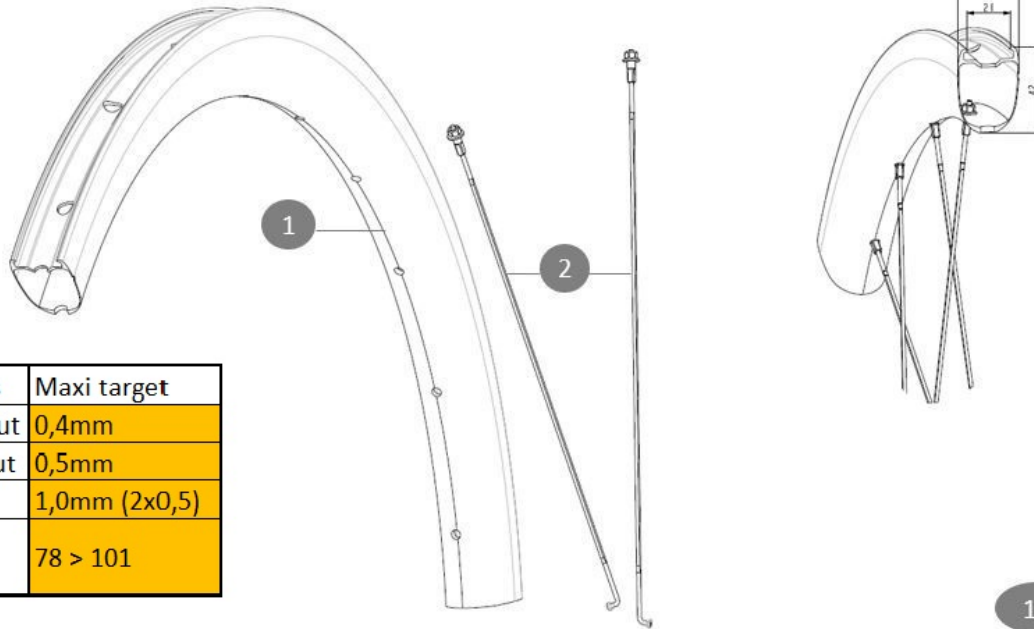

**MAVIC** **COSMIC S 42 DISC****REFERENZE RUOTE**

CATEGORIA ASTM 2: strada e fuoristrada con salti fino a 15 cm

Per una maggiore durata della ruota, Mavic raccomanda che il peso totale sostenuto dalle ruote della bici non superi i 120 kg, bici inclusa

Jante arrière Cosmic S 42 Disc

Specifications	Maxi target
Frontal run out	0,4mm
Lateral run out	0,5mm
Centring	1,0mm (2x0,5)
Tension daN FWB side	78 > 101

**RIMS**

&amp;NBSP;:

1	V00106031	KIT FT/RR RIM COSMIC S42 DISC
	V2620101	UST RIM TAPE 25mm (for 21-24mm wide rim)

**SPOKES**

2	V00106131	KIT 12FT/RR COSMIC S42 SPK 273
---	-----------	--------------------------------

**HUB SHELLS**

3	N/A	CORPO MOZZO
4	V2560401	KIT ID360 2 BEARINGS 17x28x7 + CIRCLIP + WAVED WASHER (QRM A
5	V2373401	KIT ID360 135/142 DCL L1 AXLE WITH CLIP
6	V2252701	KIT ID360 INSERT SHAPED EAR LOBE > 2017
7	V2251601	ID360 SEAL + GREASE
8	V2251701	ID360 2 RATCHETS + SPRING + GREASE
9	V2500501	Kit 3 ID360 pad for noise reduction
10	V2251801	KIT 3 ID360 ROAD SPRINGS
11	V3430101	HG11 Freewheel Body ID360
12	V2373001	KIT ADJUST. SYSTEM QRM AUTO ID360 for 17x30x7 bearing

**ADAPTERS**

13	V2510701	ID360 EVO REAR AXLE ADAPTERS 12x142mm DCL & D6T
----	----------	---