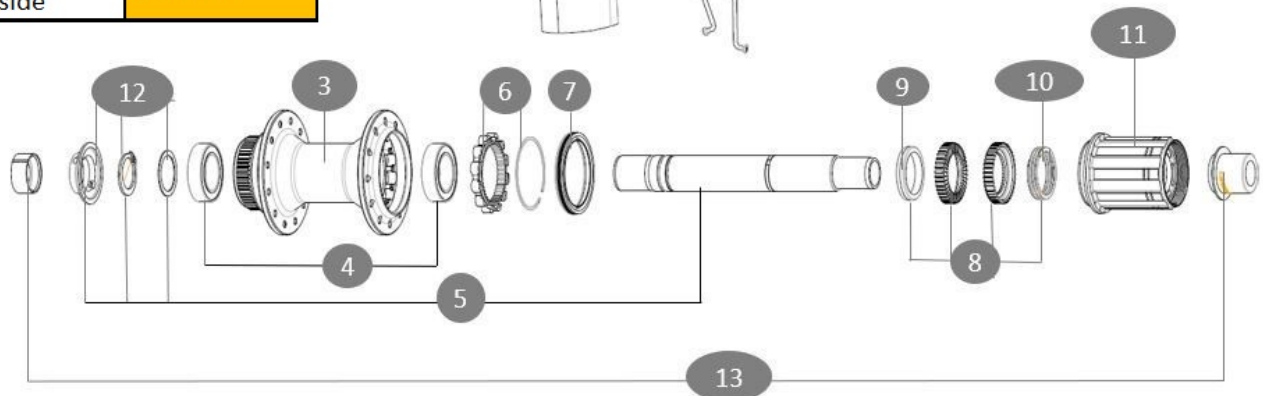

**MAVIC** **COSMIC S 42 DISC****REFERENZE RUOTE**

CATEGORIA ASTM 2: strada e fuoristrada con salti fino a 15 cm

Per una maggiore durata della ruota, Mavic raccomanda che il peso totale sostenuto dalle ruote della bici non superi i 120 kg, bici inclusa

Jante arrière Cosmic S 42 Disc

Specifications	Maxi target
Frontal run out	0,4mm
Lateral run out	0,5mm
Centring	1,0mm (2x0,5)
Tension daN FWB side	78 > 101

**RIMS**

&amp;NBSP;:

1	V00106031	KIT FT/RR RIM COSMIC S42 DISC
	V2620101	UST RIM TAPE 25mm (for 21-24mm wide rim)

**SPOKES**

2	V00106131	KIT 12FT/RR COSMIC S42 SPK 273
---	-----------	--------------------------------

**HUB SHELLS**

3	N/A	CORPO MOZZO
4	V2560401	KIT ID360 2 BEARINGS 17x28x7 + CIRCLIP + WAVED WASHER (QRM A
5	V2373401	KIT ID360 135/142 DCL L1 AXLE WITH CLIP
6	V2252701	KIT ID360 INSERT SHAPED EAR LOBE > 2017
7	V2251601	ID360 SEAL + GREASE
8	V2251701	ID360 2 RATCHETS + SPRING + GREASE
9	V2500501	Kit 3 ID360 pad for noise reduction
10	V2251801	KIT 3 ID360 ROAD SPRINGS
11	V3430101	HG11 Freewheel Body ID360
12	V2373001	KIT ADJUST. SYSTEM QRM AUTO ID360 for 17x30x7 bearing

**ADAPTERS**

13	V2510701	ID360 EVO REAR AXLE ADAPTERS 12x142mm DCL & D6T
----	----------	---