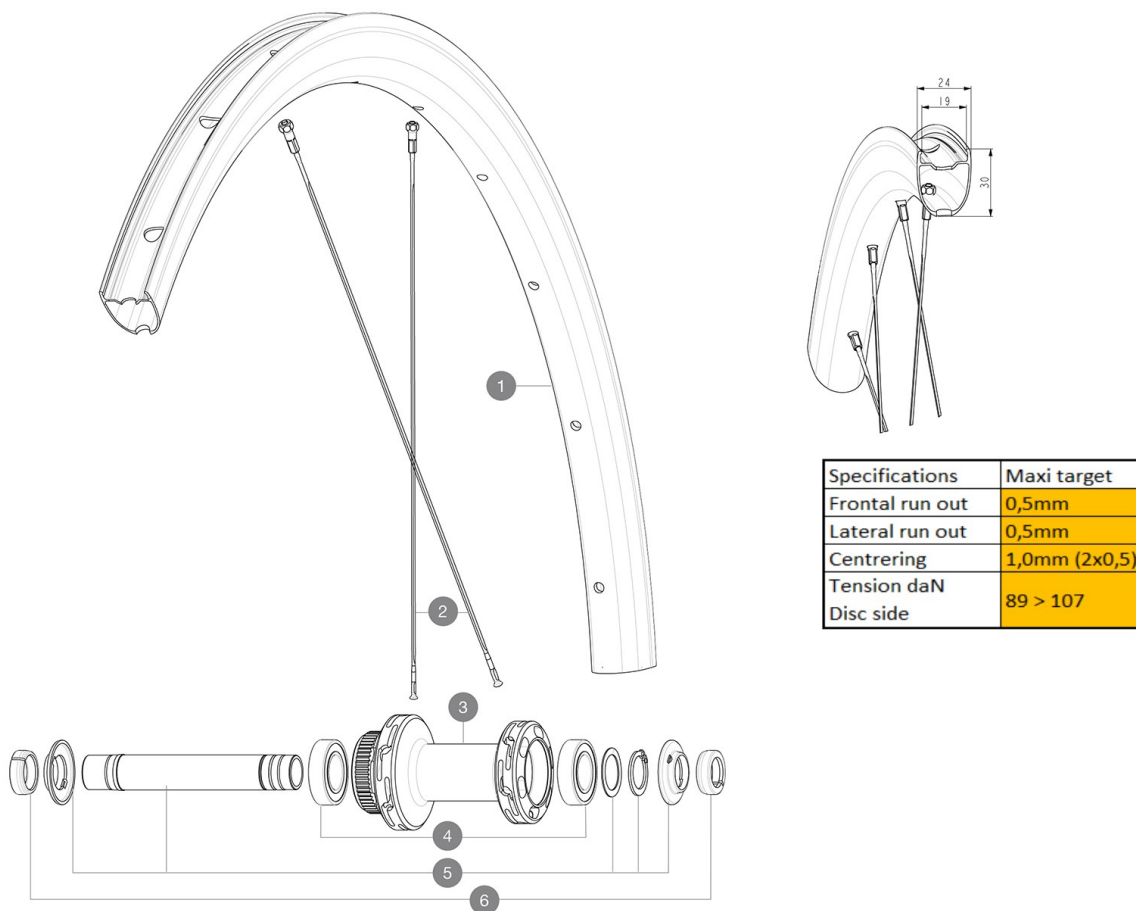

CATEGORIA ASTM 2: strada e fuoristrada con salti fino a 15 cm
Per una maggiore durata della ruota, Mavic raccomanda che il peso totale sostenuto dalle ruote della bici non superi i 120 kg, bici inclusa
Misura massima del pneumatico: larghezza 62 mm - pressione massima 3,8 Bar/55 PSI

REFERENZE RUOTE

RIMS

&NBSP;:

- | | | |
|---|-----------|--|
| 1 | V00104531 | Kit Front/Rear rim Ksyrium 30 Disc 2024 |
| | V2620101 | UST RIM TAPE 25mm (for 21-24mm wide rim) |

SPOKES

- | | | |
|---|-----------|--|
| 2 | V00005131 | Kit 12 Front/Rear Ksyrium 30 Disc butted spoke 287mm + black |
|---|-----------|--|

HUB SHELLS

- | | | |
|---|----------|-------------------------------------|
| 3 | N/A | CORPO MOZZO |
| 4 | M40129 | KIT 2 BEARINGS 6902 15x28x7 |
| 5 | V2373301 | KIT QRM AUTO FRONT AXLE 12mm > 2019 |