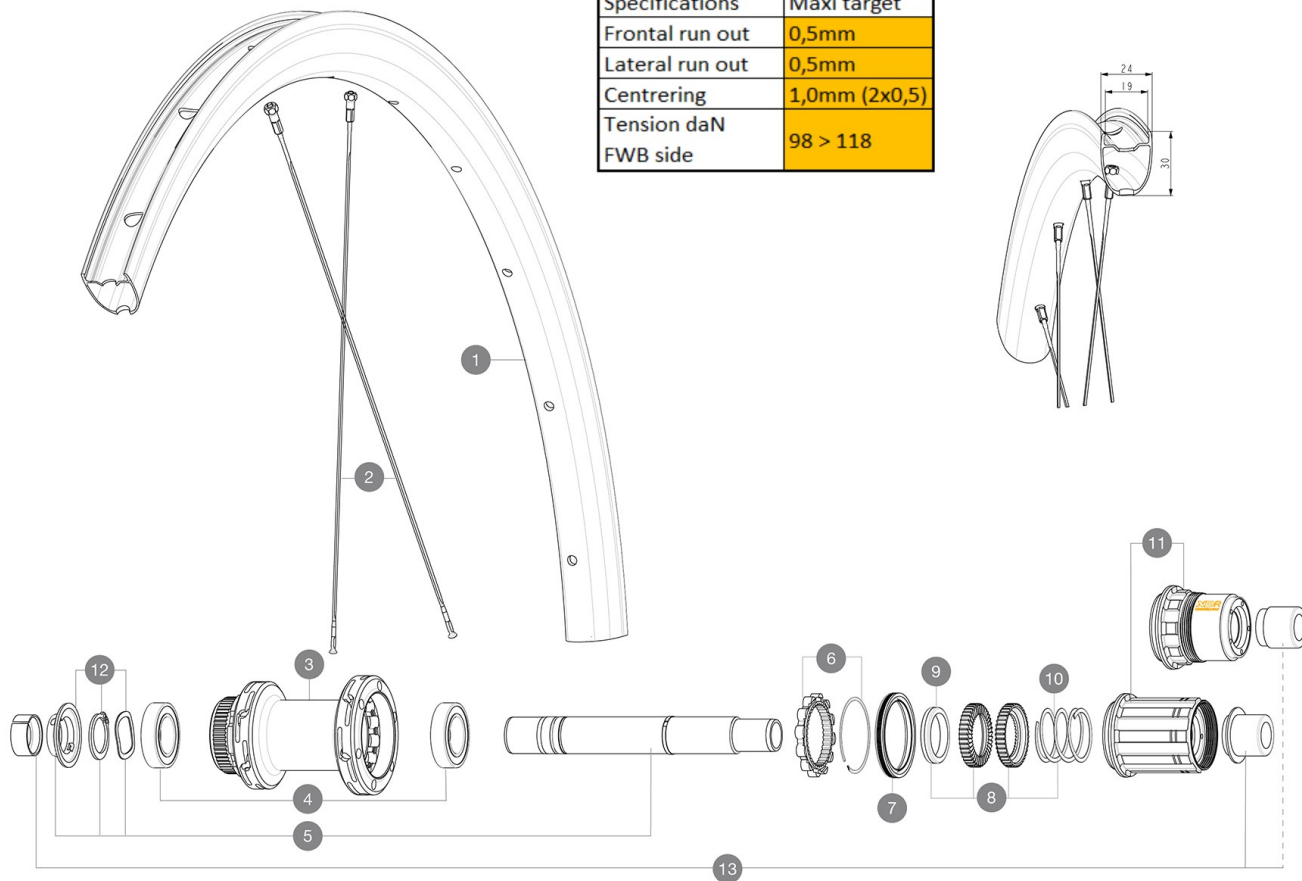

CATEGORIA ASTM 2: strada e fuoristrada con salti fino a 15 cm
Per una maggiore durata della ruota, Mavic raccomanda che il peso totale sostenuto dalle ruote della bici non superi i 120 kg, bici inclusa
Misura massima del pneumatico: larghezza 62 mm - pressione massima 3,8 Bar/55 PSI

REFERENZE RUOTE

Specifications	Maxi target
Frontal run out	0,5mm
Lateral run out	0,5mm
Centring	1,0mm (2x0,5)
Tension daN FWB side	98 > 118

RIMS

&NBSP;:

1	V00104531	Kit Front/Rear rim Ksyrium 30 Disc 2024
	V2620101	UST RIM TAPE 25mm (for 21-24mm wide rim)

SPOKES

2	V00005131	Kit 12 Front/Rear Ksyrium 30 Disc butted spoke 287mm + black
---	-----------	--

HUB SHELLS

3	N/A	CORPO MOZZO
4	M40076	HUB BEARINGS 17x30x7 6903 x 2
5	V2373401	KIT ID360 135/142 DCL L1 AXLE WITH CLIP
6	V2252701	KIT ID360 INSERT SHAPED EAR LOBE > 2017
7	V00063631	Kit ID360 seal version 2 (larger)
8	V2251701	ID360 2 RATCHETS + SPRING + GREASE
9	V2500501	Kit 3 ID360 pad for noise reduction
10	V2251801	KIT 3 ID360 ROAD SPRINGS
11	V2580101	FREEHUB BODY XD Road ID360
11	V3430101	HG11 Freewheel Body ID360
12	V2373001	KIT ADJUST. SYSTEM QRM AUTO ID360 for 17x30x7 bearing

OPTIONS

V2510901	ID360 EVO REAR AXLE ADAPTERS 12x135mm DCL & D6T
V2510801	ID360 EVO REAR AXLE ADAPTERS 9x135mm DCL & D6T

ADAPTERS

13	V2510701	ID360 EVO REAR AXLE ADAPTERS 12x142mm DCL & D6T
----	----------	---