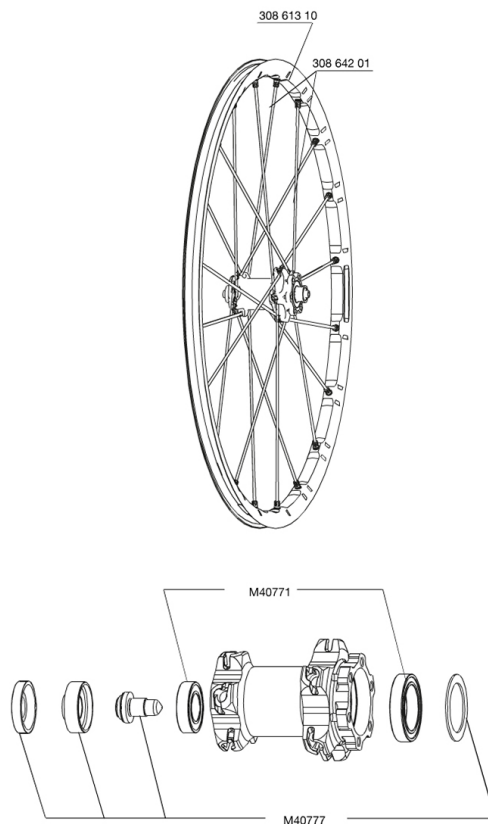

**RÉFÉRENCES ROUES**

307568 CROSSMAX SLR 012 Lefty FRT

307569 CROSSMAX SLR 012LeftyPR

**JANTES**

&NBSP;:

30861310 FRONT CROSSMAX SLR RIM 12

**RAYONS**

30864201 11 SPOKES M7/7 BLK FRT/OPP.DRV CROSSMAX SLR 12 269mm

**MOYEUX**

M40777 KIT MONTAGE POUR ROUE XMAX SL DISC LEFTY

M40771 KIT ROULEMENT pour MOYEU LEFTY

# Crossmax SLR LEFTY 12

**Spécifications**

POIDS ROUES