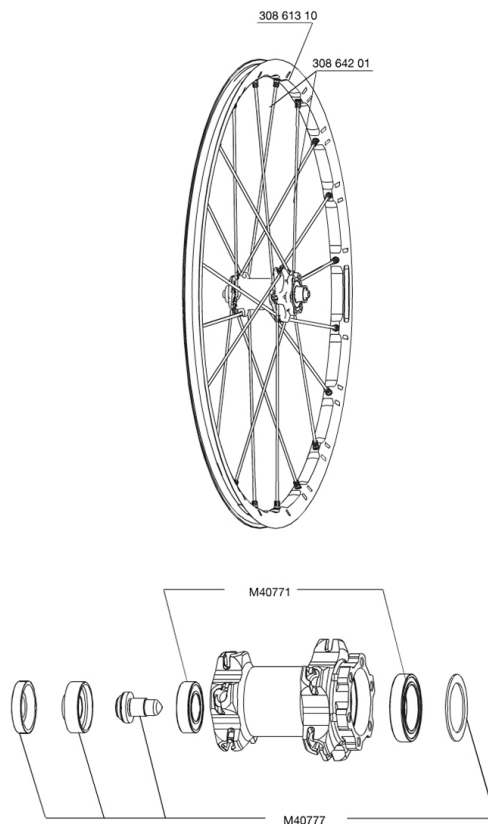

RÉFÉRENCES ROUES

307568 CROSSMAX SLR 012 Lefty FRT

307569 CROSSMAX SLR 012LeftyPR

JANTES

&NBSP;:

30861310 FRONT CROSSMAX SLR RIM 12

RAYONS

30864201 11 SPOKES M7/7 BLK FRT/OPP.DRV CROSSMAX SLR 12 269mm

MOYEUX

M40777 KIT MONTAGE POUR ROUE XMAX SL DISC LEFTY

M40771 KIT ROULEMENT pour MOYEU LEFTY

MAVIC *Crossmax SLR LEFTY 12*

Spécifications
POIDS ROUES