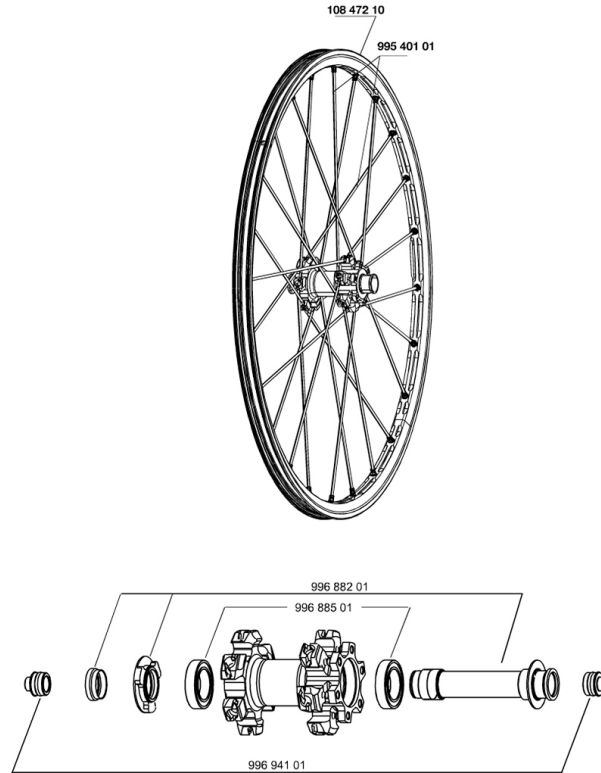

## RUEDAS REFERENCIAS

### RIMS

&NBSP;:

10847210 FRONT CROSSMAX ST DISC 010 RIM

### SPOKES

99540101 12 FR.BLK SPK XMAX ST 261mm

### ADAPTERS

99694101 2 REDUCERS 15/9mm

**MAVIC** *Crossmax ST Disc*

**Specifications**  
PESOS DE RUEDAS