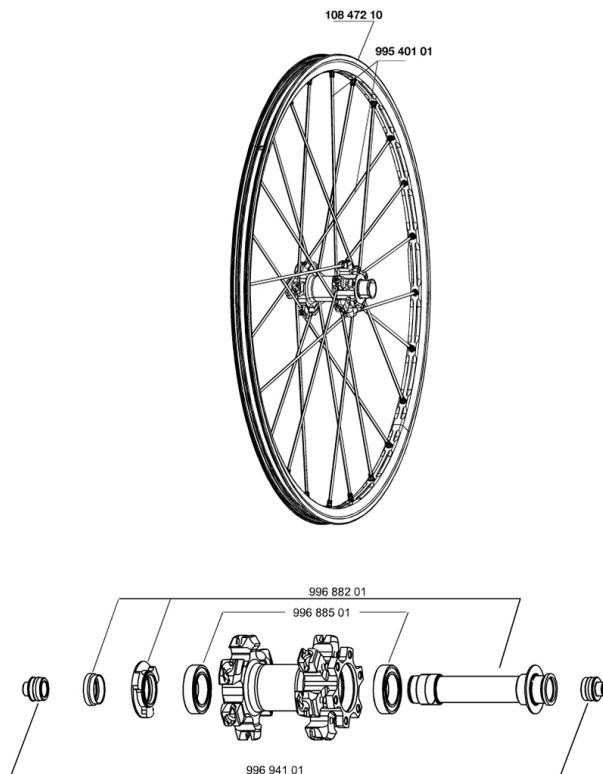

## REFERENZE RUOTE

### SPOKES

99540101 12 RAGGI ANT. BLACK XMAX ST 261mm

### ADAPTERS

99694101 2 REDUCERS 15/9mm

## ***Specifications***

PESI RUOTE