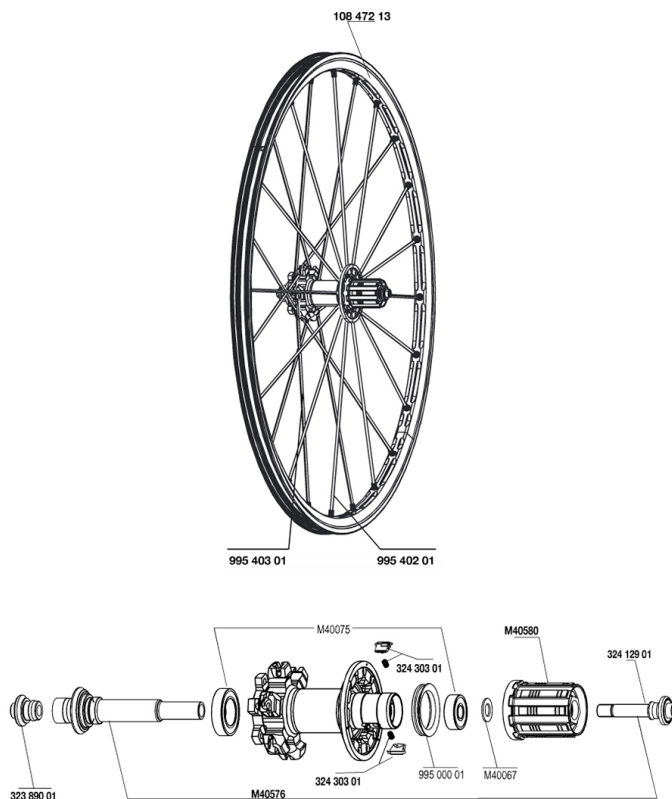

## REFERENCES WHEELS

### RIMS

&NBSP;:

10847213	REAR CROSSMAX ST DISC 010 RIM
----------	-------------------------------

### SPOKES

99540301	12 NDR BLK SPK XMAX ST D 263mm
99540201	12 DRV BLK SPK XMAX ST 248mm

### WHEEL WEIGHTS