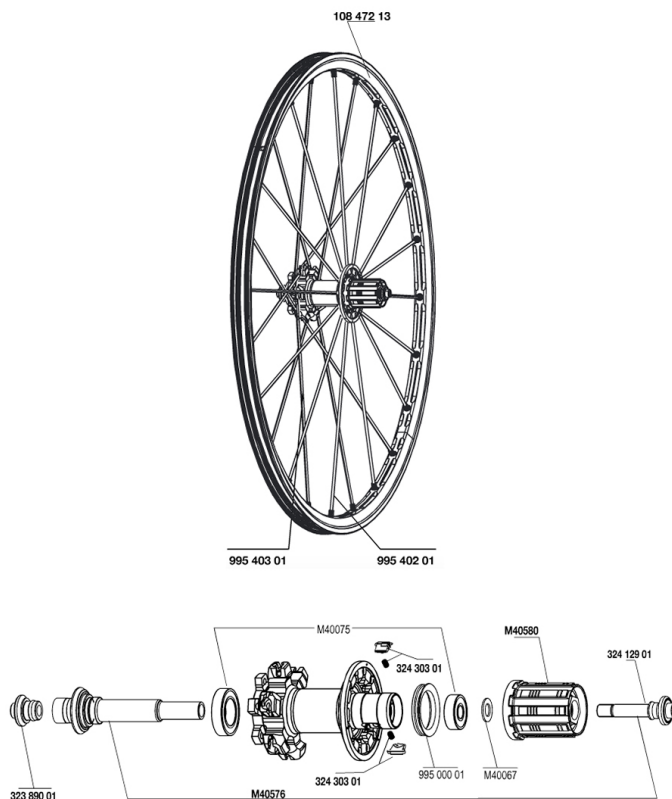

REFERENZE RUOTE

RIMS

&NBSP;:

10847213	REAR CROSSMAX ST DISC 010 RIM
----------	-------------------------------

SPOKES

99540301	12 RAGGI L.OPP.RUOTA LIBERA BLACK XMAX ST D 263mm
99540201	12 RAGGI L.RUOTA LIBERA BLACK XMAX ST 248mm

HUB SHELLS

99500001	GUARNIZIONE CORPO RUOTA LIBERA FTSL/FTSX
32389001	ASSE SUPPORTO FORCELLA POST. CROSSMAX SL DCL
32412901	KIT DADO DI BLOCCAGGIO A VITE x ASSE POST HG9
M40580	CORPI RUOTA LIBERA FTS "L" HG9
M40576	KIT ASSE POST. CROSSMAX UST DISC
32430301	KIT CRICCHETTI FTSX MTB
M40067	10 DISTANZIALI / RONDELLE x CORPO RUOTA LIBERA
M40075	KIT CUSCINETTI MOZZO POST. 608 + 6903

MAVIC *Crossmax ST Disc*

2

2010
REAR

Specifications

PESI RUOTE