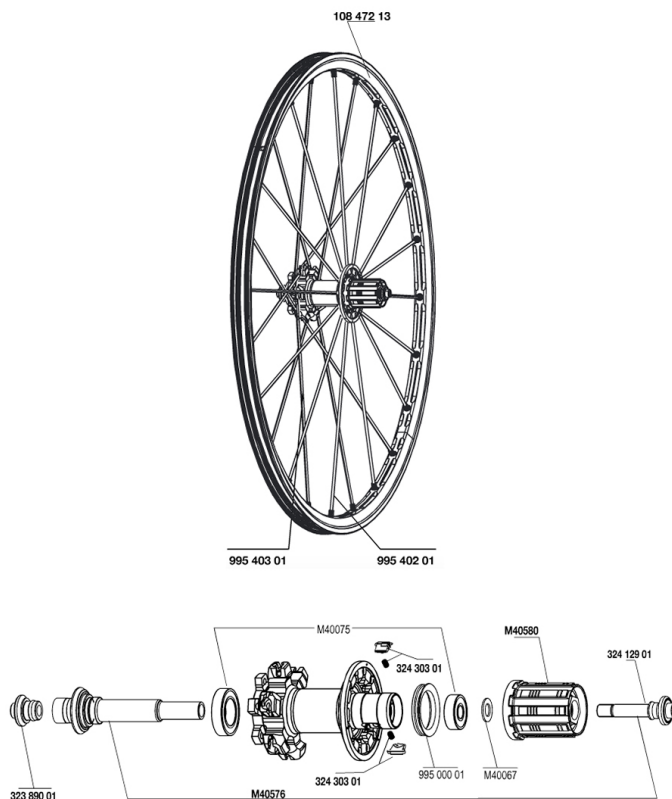

## REFERENZE RUOTE

### RIMS

&NBSP;:

10847213	REAR CROSSMAX ST DISC 010 RIM
----------	-------------------------------

### SPOKES

99540301	12 RAGGI L.OPP.RUOTA LIBERA BLACK XMAX ST D 263mm
99540201	12 RAGGI L.RUOTA LIBERA BLACK XMAX ST 248mm

## ***Specifications***

PESI RUOTE