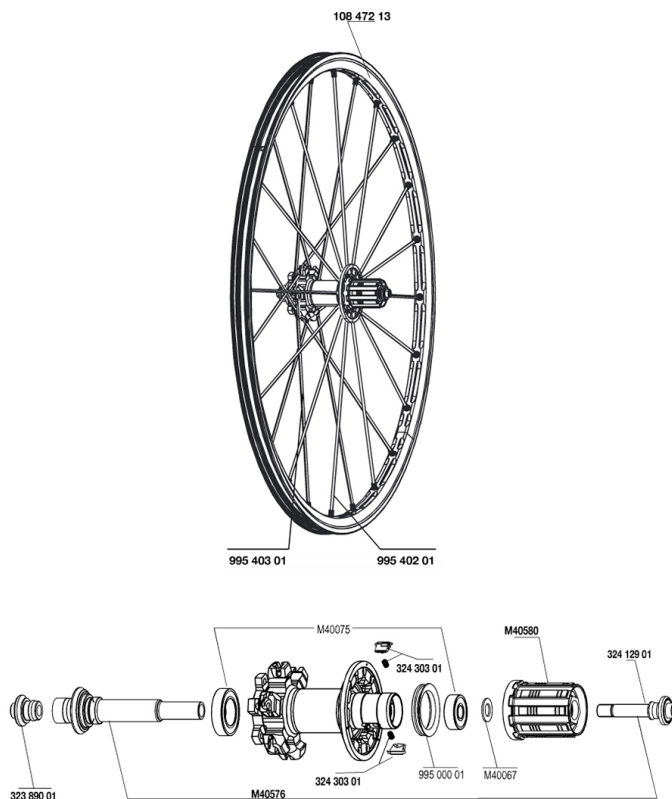

## REFERENZE RUOTE

### RIMS

&NBSP;:

10847213	REAR CROSSMAX ST DISC 010 RIM
----------	-------------------------------

### SPOKES

99540201	12 RAGGI L.RUOTA LIBERA BLACK XMAX ST 248mm
99540301	12 RAGGI L.OPP.RUOTA LIBERA BLACK XMAX ST D 263mm

## ***Specifications***

PESI RUOTE