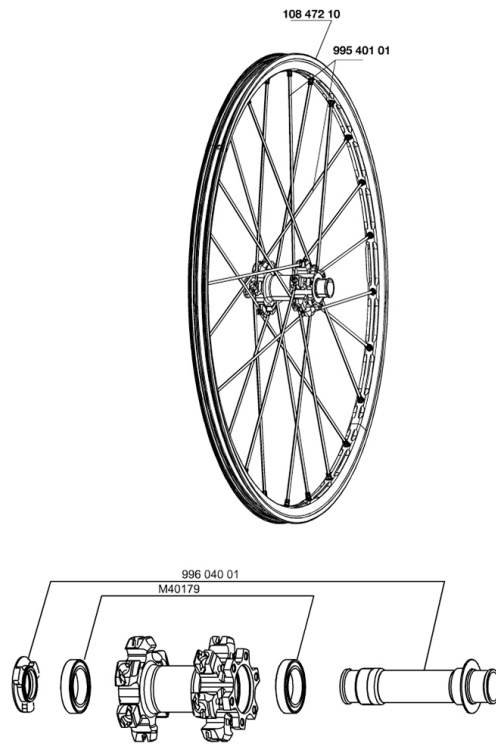

RUEDAS REFERENCIAS**RIMS**

&NBSP;:

10847210	FRONT CROSSMAX ST DISC 010 RIM
----------	--------------------------------

SPOKES

99540101	12 FR.BLK SPK XMAX ST 261mm
----------	-----------------------------

HUB SHELLS

99604001	FR.AXLE CROSSMAX ST DISC 20mm
M40179	FRONT BEARING 25x37x7 20mm AXLE

MAVIC *Crossmax ST Disc 20mm***Specifications**

PESOS DE RUEDAS