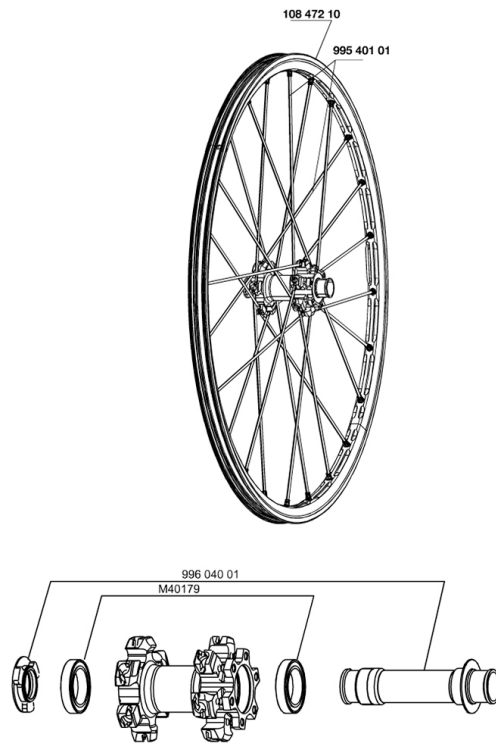

**RUEDAS REFERENCIAS****RIMS**

&amp;NBSP;:

10847210	FRONT CROSSMAX ST DISC 010 RIM
----------	--------------------------------

**SPOKES**

99540101	12 FR.BLK SPK XMAX ST 261mm
----------	-----------------------------

**HUB SHELLS**

M40179	FRONT BEARING 25x37x7 20mm AXLE
99604001	FR.AXLE CROSSMAX ST DISC 20mm

**MAVIC** *Crossmax ST Disc 20mm****Specifications***

PESOS DE RUEDAS