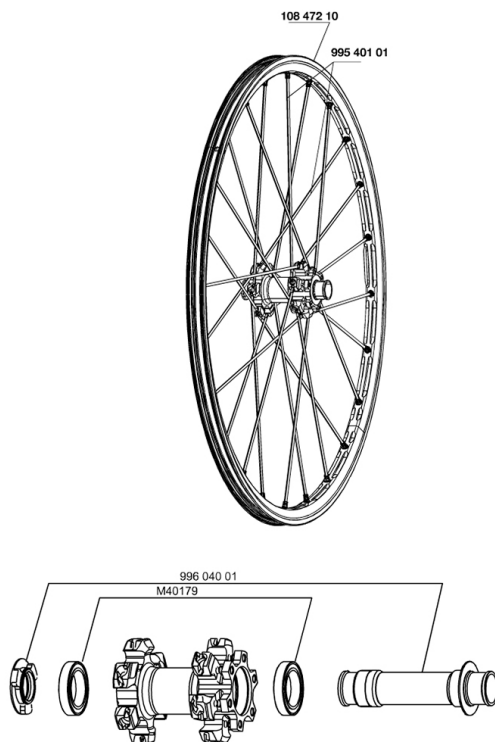

**REFERENZE RUOTE****RIMS**

&amp;NBSP;:

10847210	FRONT CROSSMAX ST DISC 010 RIM
----------	--------------------------------

**SPOKES**

99540101	12 RAGGI ANT. BLACK XMAX ST 261mm
----------	-----------------------------------

**HUB SHELLS**

99604001	KIT ASSE ANT. CROSSMAX ST DISC 20mm
M40179	FRONT BEARING 25x37x7 20mm AXLE

**MAVIC** *Crossmax ST Disc 20mm***Specifications**

PESI RUOTE